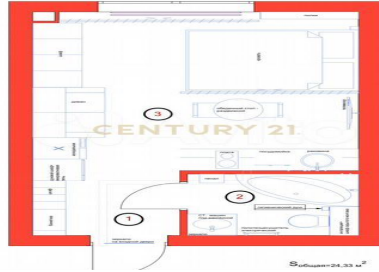

CENTURY 21

Столичная недвижимость

**Продажа 1-комнатной квартиры
22.6м², 23/24 этаж**

15 990 000 ₺

22.6м² 23 1

Москва, Покровское-Стрешнево, Покровское-Стрешнево, Чкаловский б-р., 16