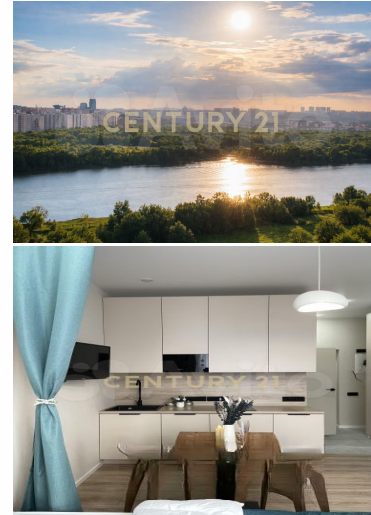

## Продажа 1-комнатной квартиры 22.6м<sup>2</sup>, 23/24 этаж

15 990 000 ₽

22.6м<sup>2</sup>

23

1

Москва, Покровское-Стрешнево, Покровское-Стрешнево, Чкаловский б-р., 16

[https://www.century21.ru/nedvizhmost/prodaza-](https://www.century21.ru/nedvizhmost/prodaza-1-komnatnoi-kvartiry-226m2-2324-etaz)

[1-komnatnoi-kvartiry-226m2-2324-etaz](https://www.century21.ru/nedvizhmost/prodaza-1-komnatnoi-kvartiry-226m2-2324-etaz)

Арт. 134712083 Реальная квартира студия с дизайнерским ремонтом - подарок судьбы с видом на будущее. 8 минут пешком неспешным шагом до метро Спартак. С шикарным видом из окна на реку. Релакс не выходя из дома. Вся необходимая для жизни техника: встроенный холодильник, духовой шкаф, посудомоечная машина, индукционная плита, микроволновая печь, вытяжка, стиральная машина, водонагреватель проточный, сплит система, смарт тв, интернет. Полноценное спальное место 160 на 200. Полноценная ванна. Электронный замок на входной двери. Много мест хранения. Именно такая планировка зарекомендовала себя как комфортная, удобная и продуманная до мелочей. Свободная продажа. Вся сумма в договоре. Один взрослый собственник. Никто не прописан. Матер... >> <https://www.century21.ru/nedvizhmost/prodaza-1-komnatnoi-kvartiry-226m2-2324-etaz>