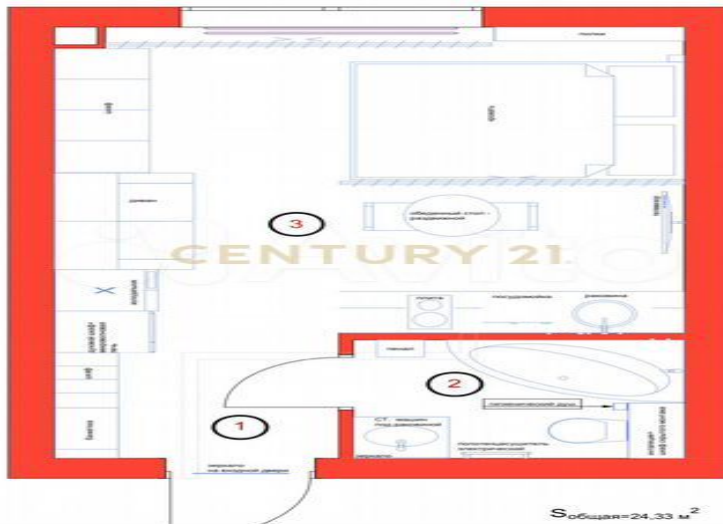

CENTURY 21

Столичная недвижимость

Продажа 1-комнатной квартиры 22.6м², 23/24 этаж

15 990 000 ₽

22.6м²

23

1

Москва, Покровское-Стрешнево, Покровское-Стрешнево, Чкаловский б-р., 16

[https://www.century21.ru/nedvizhmost/prodaza-](https://www.century21.ru/nedvizhmost/prodaza-1-komnatnoi-kvartiry-226m2-2324-etaz)

[1-komnatnoi-kvartiry-226m2-2324-etaz](https://www.century21.ru/nedvizhmost/prodaza-1-komnatnoi-kvartiry-226m2-2324-etaz)