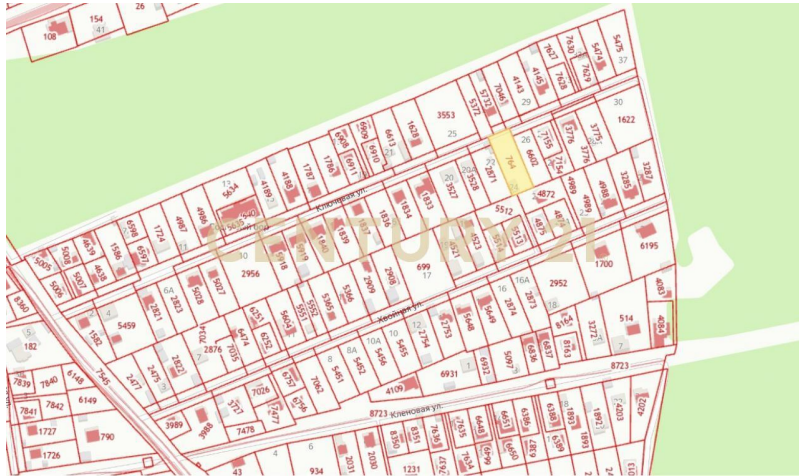

CENTURY 21

Недвижимость мира

Продажа коммерческое 10сот., ?/? этаж

2 400 000 ₽

10сот.

?

?

<https://www.century21.ru/nedvizhimost/ul-kliucevaia-prodaza-kommerceskoe-10sot-etaz>

Маркова, Ключевая

etaz

Лучшее предложение по цене и расположению в рп Маркова! Сезон строительства в разгаре! Продается земельный участок, поле Борок ! площадь 10 соток , правильная форма; категория земель земли населенных пунктов ; вид разрешенного использования для ведения личного подсобного хозяйства ; расположен на улице Ключевая , на участке сохранены красивые сосны и березы, в пешей доступности лес и ключ с чистой водой; отличная, широкая дорога; многие соседи построили дома и живут постоянно; возможна прописка ; земельный участок в собственности, один собственник готов к сделке, документы в порядке. Если Вы хотите жить в доме, наслаждаться природой и чистым воздухом, не упустите свой шанс купить этот земельный участок, расположенный всего в 10 минута... >> <https://www.century21.ru/nedvizhimost/ul-kliucevaia-prodaza-kommerceskoe-10sot-etaz>