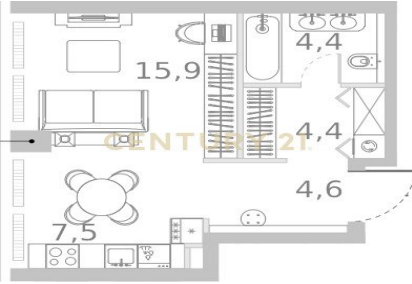

CENTURY 21
Premium Property

Продажа студии 36.8м², 9/46 этаж

39 900 000 ₽

🏠 36.8м² 📏 9 🏠 ?

<https://www.century21.ru/nedvizhimost/studii-368m2-946-etaz>

Москва, Дорогомилово, Дорогомилово, Кутузовский проезд, 16А/1