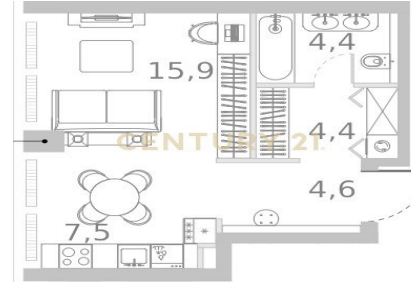

CENTURY 21 Premium Property

CENTURY 21
Premium Property

Продажа студии 36.8м², 9/46 этаж

39 900 000 ₽

🏠 36.8м² 📏 9 🏠 ?

<https://www.century21.ru/nedvizhimost/studii-368m2-946-etaz>

Москва, Дорогомилово, Дорогомилово, Кутузовский проезд, 16А/1