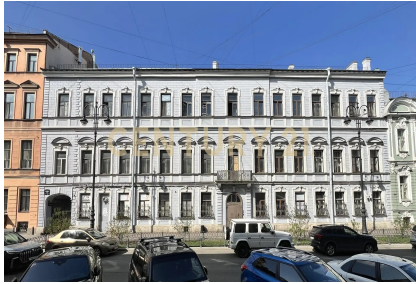

CENTURY 21
Capital Petersburg

**Продажа 2-комнатной квартиры 91м²,
2/3 этаж**

21 600 000 ₺

🏠 91м² 🛏 2 🚪 2

Санкт-Петербург, Центральный, Центральный, Моховая ул., 5, литера а

Иванова Надежда
Ведущий эксперт

+7 (921) 940-21-00
ivanova.nadezhda1@century21.ru

В центре Санкт-Петербурга, продается 2-комнатная квартира - 91 кв.м. Уникальная и очень просторная, на Моховой улице - это тихая аристократия в самом сердце города. Тишина и уют в центре города, без шума магистралей, полное отсутствие туристического гула. Вокруг - подлинный Петербург, здесь время течёт по-особенному. До Эрмитажа, Русского музея и Летнего сада - шаг. Рядом - вся инфраструктура центра, без суеты. Вы будете всегда в центре праздничного Петербурга: салюты, концерты, парады. История, живёт в этих стенах, дом на Моховой 5 был известен как литературный салон, где бывал М.Ю Лермонтов и элита того времени. **ПРЕИМУЩЕСТВА КВАРТИРЫ:** Вы покупаете не просто квадратные метры. Вы становитесь хранителем живой истории и получателем тв... >> <https://www.century21.ru/nedvizhimost/prodaza-2-komnatnoi-kvartiry-91m2-23-etaz>

Продажа квартиры +7 (921) 940-21-00
Продажа квартиры +7 (921) 940-21-00
Продажа квартиры +7 (921) 940-21-00
Продажа квартиры +7 (921) 940-21-00
Продажа квартиры +7 (921) 940-21-00
Продажа квартиры +7 (921) 940-21-00
Продажа квартиры +7 (921) 940-21-00
Продажа квартиры +7 (921) 940-21-00
Продажа квартиры +7 (921) 940-21-00
Продажа квартиры +7 (921) 940-21-00
Продажа квартиры +7 (921) 940-21-00

CENTURY 21 Capital Petersburg

CENTURY 21
Capital Petersburg