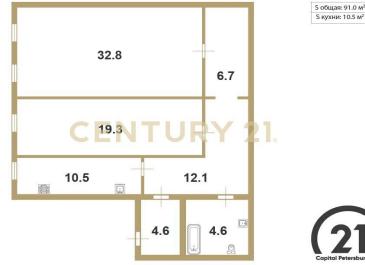

CENTURY 21
Capital Petersburg

**Продажа 2-комнатной квартиры 91м²,
2/3 этаж**

21 600 000 ₺

🏠 91м² 🛏 2 🚪 2

Санкт-Петербург, Центральный, Центральный, Моховая ул., 5, литера а

Иванова Надежда
Ведущий эксперт

+7 (921) 940-21-00
ivanova.nadezhda1@century21.ru

В центре Санкт-Петербурга, продается 2-комнатная квартира - 91 кв.м. Уникальная и очень просторная, на Моховой улице - это тихая аристократия в самом сердце города. Тишина и уют в центре города, без шума магистралей, полное отсутствие туристического гула. Вокруг - подлинный Петербург, здесь время течёт по-особенному. До Эрмитажа, Русского музея и Летнего сада - шаг. Рядом - вся инфраструктура центра, без суеты. Вы будете всегда в центре праздничного Петербурга: салюты, концерты, парады. История, живёт в этих стенах, дом на Моховой 5 был известен как литературный салон, где бывал М.Ю Лермонтов и элита того времени. **ПРЕИМУЩЕСТВА КВАРТИРЫ:** Вы покупаете не просто квадратные метры. Вы становитесь хранителем живой истории и получателем тв... >> <https://www.century21.ru/nedvizhimost/prodaza-2-komnatnoi-kvartiry-91m2-23-etaz>

Продажа квартиры +7 (921) 940-21-00
Продажа квартиры +7 (921) 940-21-00
Продажа квартиры +7 (921) 940-21-00
Продажа квартиры +7 (921) 940-21-00
Продажа квартиры +7 (921) 940-21-00
Продажа квартиры +7 (921) 940-21-00
Продажа квартиры +7 (921) 940-21-00
Продажа квартиры +7 (921) 940-21-00
Продажа квартиры +7 (921) 940-21-00
Продажа квартиры +7 (921) 940-21-00
Продажа квартиры +7 (921) 940-21-00

CENTURY 21 Capital Petersburg

CENTURY 21
Capital Petersburg