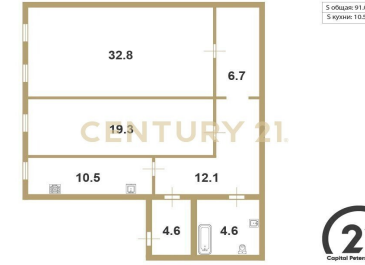

**Продажа 2-комнатной квартиры 91м²,
2/3 этаж**

21 600 000 ₺

🏠 91м² 🛏 2 🚪 2

Санкт-Петербург, Центральный, Центральный, Моховая ул., 5, литера а

Иванова Надежда
Ведущий эксперт

+7 (921) 940-21-00
ivanova.nadezhda1@century21.ru

В центре Санкт-Петербурга, продается 2-комнатная квартира - 91 кв.м. Уникальная и очень просторная, на Моховой улице - это тихая аристократия в самом сердце города. Тишина и уют в центре города, без шума магистралей, полное отсутствие туристического гула. Вокруг - подлинный Петербург, здесь время течёт по-особенному. До Эрмитажа, Русского музея и Летнего сада - шаг. Рядом - вся инфраструктура центра, без суеты. Вы будете всегда в центре праздничного Петербурга: салюты, концерты, парады. История, живёт в этих стенах, дом на Моховой 5 был известен как литературный салон, где бывал М.Ю Лермонтов и элита того времени. **ПРЕИМУЩЕСТВА КВАРТИРЫ:** Вы покупаете не просто квадратные метры. Вы становитесь хранителем живой истории и получателем тв... >> <https://www.century21.ru/nedvizhimost/prodaza-2-komnatnoi-kvartiry-91m2-23-etaz>

Продажа квартиры +7 (921) 940-21-00
Продажа квартиры +7 (921) 940-21-00
Продажа квартиры +7 (921) 940-21-00
Продажа квартиры +7 (921) 940-21-00
Продажа квартиры +7 (921) 940-21-00
Продажа квартиры +7 (921) 940-21-00
Продажа квартиры +7 (921) 940-21-00
Продажа квартиры +7 (921) 940-21-00
Продажа квартиры +7 (921) 940-21-00
Продажа квартиры +7 (921) 940-21-00
Продажа квартиры +7 (921) 940-21-00

CENTURY 21 Capital Petersburg