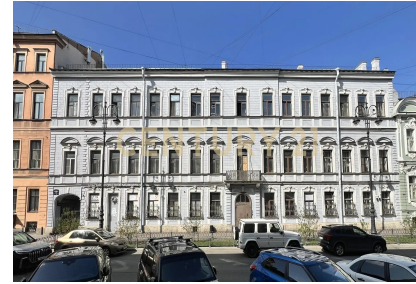

**Продажа 2-комнатной квартиры 91м²,
2/3 этаж**

21 600 000 ₺

🏠 91м² 🛏 2 🚪 2

Санкт-Петербург, Центральный, Центральный, Моховая ул., 5, литера а

Иванова Надежда
Ведущий эксперт

+7 (921) 940-21-00
ivanova.nadezhda1@century21.ru

В центре Санкт-Петербурга, продается 2-комнатная квартира - 91 кв.м. Уникальная и очень просторная, на Моховой улице - это тихая аристократия в самом сердце города. Тишина и уют в центре города, без шума магистралей, полное отсутствие туристического гула. Вокруг - подлинный Петербург, здесь время течёт по-особенному. До Эрмитажа, Русского музея и Летнего сада - шаг. Рядом - вся инфраструктура центра, без суеты. Вы будете всегда в центре праздничного Петербурга: салюты, концерты, парады. История, живёт в этих стенах, дом на Моховой 5 был известен как литературный салон, где бывал М.Ю Лермонтов и элита того времени. **ПРЕИМУЩЕСТВА КВАРТИРЫ:** Вы покупаете не просто квадратные метры. Вы становитесь хранителем живой истории и получателем тв... >> <https://www.century21.ru/nedvizhimost/prodaza-2-komnatnoi-kvartiry-91m2-23-etaz>

Продажа квартиры +7 (921) 940-21-00
Продажа квартиры +7 (921) 940-21-00
Продажа квартиры +7 (921) 940-21-00
Продажа квартиры +7 (921) 940-21-00
Продажа квартиры +7 (921) 940-21-00
Продажа квартиры +7 (921) 940-21-00
Продажа квартиры +7 (921) 940-21-00
Продажа квартиры +7 (921) 940-21-00
Продажа квартиры +7 (921) 940-21-00
Продажа квартиры +7 (921) 940-21-00
Продажа квартиры +7 (921) 940-21-00

CENTURY 21 Capital Petersburg