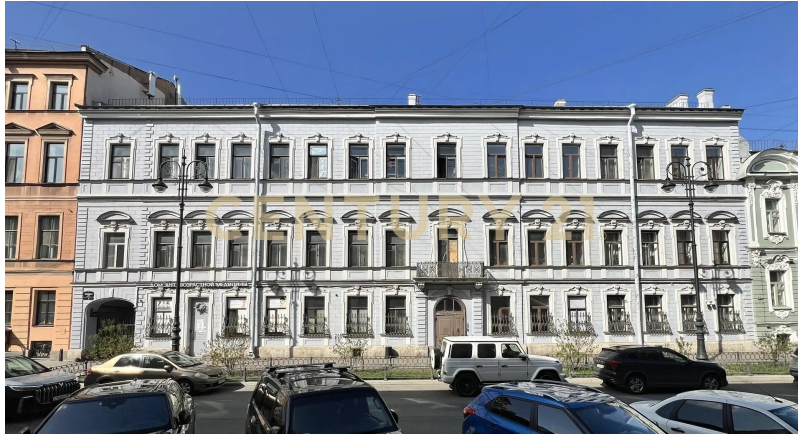

CENTURY 21

Capital Petersburg

Продажа 2-комнатной квартиры 91м², 2/3 этаж

21 600 000 ₽

91м²

2

2

[https://www.century21.ru/nedvizhimost/prodaza-](https://www.century21.ru/nedvizhimost/prodaza-2-komnatnoi-kvartiry-91m2-23-etaz)

Санкт-Петербург, Центральный, Центральный, Моховая ул., 5, литера а

2-komnatnoi-kvartiry-91m2-23-etaz

Так может выглядеть ваша квартира после ремонта

В центре Санкт-Петербурга, продается 2-комнатная квартира - 91 кв.м. Уникальная и очень просторная, на Моховой улице - это тихая аристократия в самом сердце города. Тишина и уют в центре города, без шума магистралей, полное отсутствие туристического гула. Вокруг - подлинный Петербург, здесь время течёт по-особенному. До Эрмитажа, Русского музея и Летнего сада - шаг. Рядом - вся инфраструктура центра, без суеты. Вы будете всегда в центре праздничного Петербурга: салюты, концерты, парады. История, живёт в этих стенах, дом на Моховой 5 был известен как литературный салон, где бывал М.Ю Лермонтов и элита того времени. ПРЕИМУЩЕСТВА КВАРТИРЫ: Вы покупаете не просто квадратные метры. Вы становитесь хранителем живой истории и получателем тв... >> <https://www.century21.ru/nedvizhimost/prodaza-2-komnatnoi-kvartiry-91m2-23-etaz>