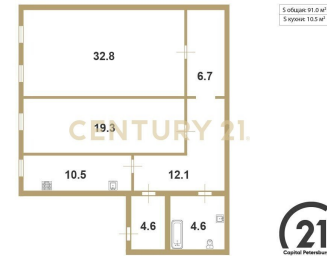

CENTURY 21

Capital Petersburg

Продажа 2-комнатной квартиры 91м², 2/3 этаж

21 600 000 ₽

91м²

2

2

[https://www.century21.ru/nedvizhimost/prodaza-](https://www.century21.ru/nedvizhimost/prodaza-2-komnatnoi-kvartiry-91m2-23-etaz)

Санкт-Петербург, Центральный, Центральный, Моховая ул., 5, литера а

2-komnatnoi-kvartiry-91m2-23-etaz

Так может выглядеть ваша квартира после ремонта

В центре Санкт-Петербурга, продается 2-комнатная квартира - 91 кв.м. Уникальная и очень просторная, на Моховой улице - это тихая аристократия в самом сердце города. Тишина и уют в центре города, без шума магистралей, полное отсутствие туристического гула. Вокруг - подлинный Петербург, здесь время течёт по-особенному. До Эрмитажа, Русского музея и Летнего сада - шаг. Рядом - вся инфраструктура центра, без суеты. Вы будете всегда в центре праздничного Петербурга: салюты, концерты, парады. История, живёт в этих стенах, дом на Моховой 5 был известен как литературный салон, где бывал М.Ю Лермонтов и элита того времени. ПРЕИМУЩЕСТВА КВАРТИРЫ: Вы покупаете не просто квадратные метры. Вы становитесь хранителем живой истории и получателем тв... >> <https://www.century21.ru/nedvizhimost/prodaza-2-komnatnoi-kvartiry-91m2-23-etaz>