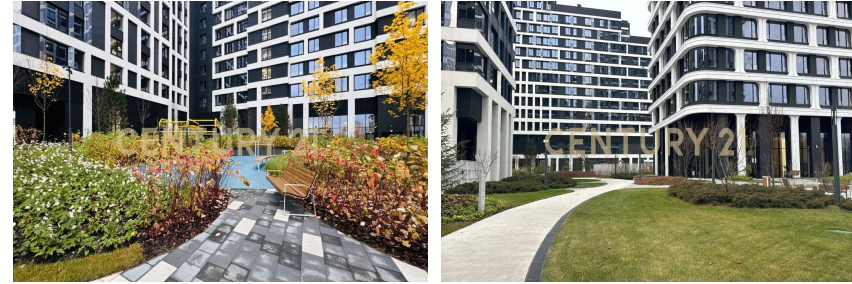

Диана Бедоева
Ведущий эксперт
департамента вторичной
недвижимости

+7 (964) 508-21-21
d.bedoeva@century21pp.ru

Продается 2-х комнатная квартира площадью 82.2 м2 в жилом комплексе "Остров 4" в бизнес корпусе на 6 этаже. ОСТРОВ - жилой комплекс в окружении реки и природных парков на западе Москвы. Квартал 4 состоит из 7 корпусов бизнес-класса, в окружении Москвы-реки — место, где городская архитектура сливается воедино с природными пейзажами. Вместо громоздких небоскрёбов — светлые здания высотой до 21 этажа. Их объединяет общая архитектурная концепция: объёмные фасады из керамогранита и плавные формы в стиле бионического футуризма. Дома квартала гармонично дополняют природный ландшафт острова в Мневниковской пойме. Природа и свежий воздух способствуют снижению стресса и напряжения, а бионические дома кареобразной формы высотой от 9 до 16 этажей... >> <https://www.century21.ru/nedvizhimost/prodaza-2-komnatnoi-kvartiry-822m2-613-etaz>

Продажа квартиры
+7 (964) 508-21-21
Продажа квартиры
+7 (964) 508-21-21
Продажа квартиры
+7 (964) 508-21-21
Продажа квартиры
+7 (964) 508-21-21
Продажа квартиры
+7 (964) 508-21-21
Продажа квартиры
+7 (964) 508-21-21
Продажа квартиры
+7 (964) 508-21-21
Продажа квартиры
+7 (964) 508-21-21
Продажа квартиры
+7 (964) 508-21-21
Продажа квартиры
+7 (964) 508-21-21

CENTURY 21 Premium Property