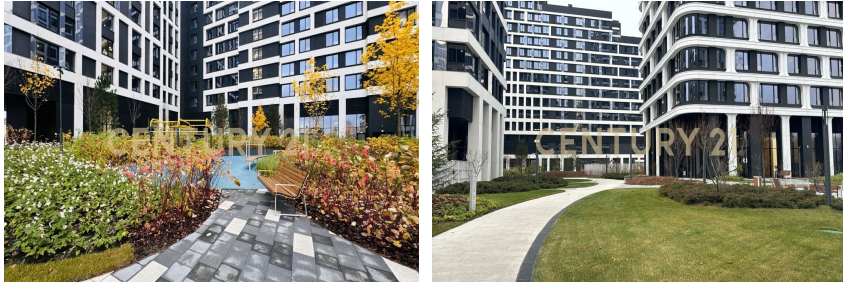

CENTURY 21
Premium Property

**Продажа 2-комнатной квартиры
82.2м², 6/13 этаж**

49 990 000 ₪

82.2м² 6 2

Москва, Хорошёво-Мнёвники, Хорошёво-Мнёвники,
Нижние Мневники ул., 7, к 4

Диана Бедоева
Ведущий эксперт
департамента вторичной
недвижимости

+7 (964) 508-21-21
d.bedoeva@century21pp.ru

Продается 2-х комнатная квартира площадью 82.2 м2 в жилом комплексе "Остров 4" в бизнес корпусе на 6 этаже. ОСТРОВ - жилой комплекс в окружении реки и природных парков на западе Москвы. Квартал 4 состоит из 7 корпусов бизнес-класса, в окружении Москвы-реки — место, где городская архитектура сливается воедино с природными пейзажами. Вместо громоздких небоскрёбов — светлые здания высотой до 21 этажа. Их объединяет общая архитектурная концепция: объёмные фасады из керамогранита и плавные формы в стиле бионического футуризма. Дома квартала гармонично дополняют природный ландшафт острова в Мневниковской пойме. Природа и свежий воздух способствуют снижению стресса и напряжения, а бионические дома кареобразной формы высотой от 9 до 16 этажей... >> <https://www.century21.ru/nedvizhimost/prodaza-2-komnatnoi-kvartiry-822m2-613-etaz>

Продажа квартиры
+7 (964) 508-21-21
Продажа квартиры
+7 (964) 508-21-21
Продажа квартиры
+7 (964) 508-21-21
Продажа квартиры
+7 (964) 508-21-21
Продажа квартиры
+7 (964) 508-21-21
Продажа квартиры
+7 (964) 508-21-21
Продажа квартиры
+7 (964) 508-21-21
Продажа квартиры
+7 (964) 508-21-21
Продажа квартиры
+7 (964) 508-21-21
Продажа квартиры
+7 (964) 508-21-21
Продажа квартиры
+7 (964) 508-21-21

CENTURY 21 Premium Property

CENTURY 21
Premium Property

**Продажа 2-комнатной квартиры
82.2м², 6/13 этаж**

49 990 000 ₪

82.2м² 6 2

Москва, Хорошёво-Мнёвники, Хорошёво-Мнёвники,
Нижние Мневники ул., 7, к 4