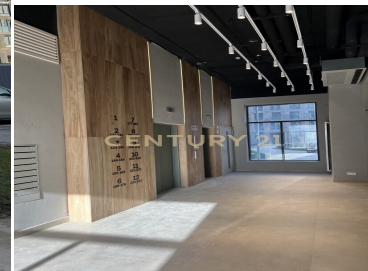

CENTURY 21

Столичная недвижимость

Продажа студии 22.5м², 9/12 этаж

5 700 000 ₽

22.5м²

9

?

<https://www.century21.ru/nedvizhimost/liubercy-prodaza-studii-225m2-912-etaz> Жилино-1 п.г.т.

Студия 22,28 м²

Арт. 135113852 Срочная продажа !!! Студия 22,5 кв м , в готовом доме с двумя окнами и отделкой . Новый жк «Егорово парк» состоит из монолитных 12 этажных домов , находится в 15 мин от МКАД , в 5-7'мин от мцд Томилино , в 15 мин от м .Котельники . Рядом парк Сказка и Томилинский лесопарк Двор без машин , красивые детские площадки во дворах , строятся детский сад и школа . Продажа по переуступке , без обременений , один взрослый собственник , быстрый выход на сделку . Помощь в одобрении ипотеки , >>