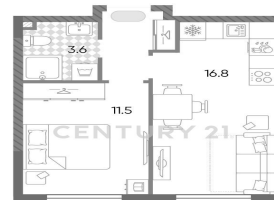

CENTURY 21

Level

Продажа 1-комнатной квартиры 35м², 6/24 этаж

13 300 000 ₽

35м²

6

1

[https://www.century21.ru/nedvizhimost/prodaza-](https://www.century21.ru/nedvizhimost/prodaza-1-komnatnoi-kvartiry-35m2-624-etaz)

Москва, Москва, Производственная ул, 12к1

1-komnatnoi-kvartiry-35m2-624-etaz

Номер объекта: 538443. В продаже 1-комнатная квартира на Западе Москвы в ЖК Лучи. В квартире 1 изолированная спальня, совмещенный санузел. Кухня 16,8 кв.м. Общая площадь 35 кв.м. Проект расположен в районе Солнцево, ЗАО. В 10 минутах пешком от м. Солнцево. В состав объекта входят 2 школы на 1650 мест и 4 детских сада на 800 мест. Также на территории находятся 3 ТРК, МФЦ, 3 отдельно стоящих паркинга и коммерческие помещения на первых этажах. В проекте благоустройства территории предусмотрен бульвар — пешеходная зона и проход к станции метро «Солнцево». Во дворах расположены прогулочные зоны, детские и спортивные площадки, а также места для выгула собак. >>