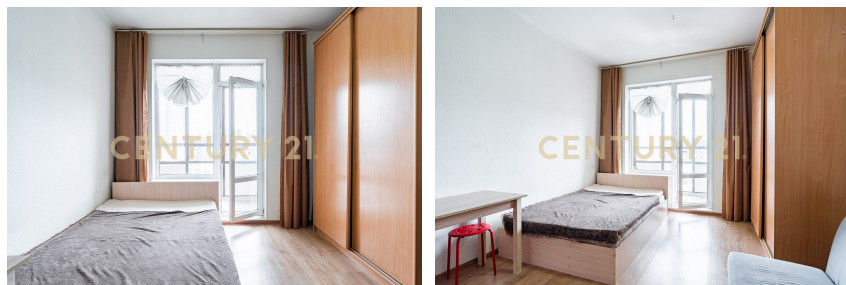

CENTURY 21

Гарант

<https://www.century21.ru/nedvizhimost/peterburg-krasnoselskii-r-n-prodaza-studii-24m2-1212-etaz>

Продажа студии 24м², 12/12 этаж

5 350 000 ₹

24м² 12 ?

Санкт-Петербург, Красносельский, Красносельский, Ветеранов проспект, 169, к 2, строение 1

Боркова Александра

Сергеевна
Ведущий эксперт

+7 (812) 920-20-08
borkova.alexandra@century21.ru

Продается светлая квартира-студия в Солнечном городе с готовой отделкой и мебелью. Полностью соответствует принципу «заезжай и живи». Ключевые особенности: Последний этаж (12). Гарантированное отсутствие шума от соседей сверху. Высокие потолки (2,85 м). Помещение кажется просторнее и светлее, чем стандартные студии. Тихий двор. Окна выходят во внутренний двор, что обеспечивает тишину и безопасность. Полная меблировка. В квартире остаётся вся необходимая мебель — вам не нужно ничего докупать. Инфраструктура: Развитая инфраструктура района: две школы, детские сады, продуктовые магазины, пекарни, торговый центр. Транспортная доступность на высоте — остановка в 5 минутах ходьбы. Отличный вариант для комфортного проживания или сдачи в апе... >> <https://www.century21.ru/nedvizhimost/sankt-peterburg-krasnoselskii-r-n-prodaza-studii-24m2-1212-etaz>