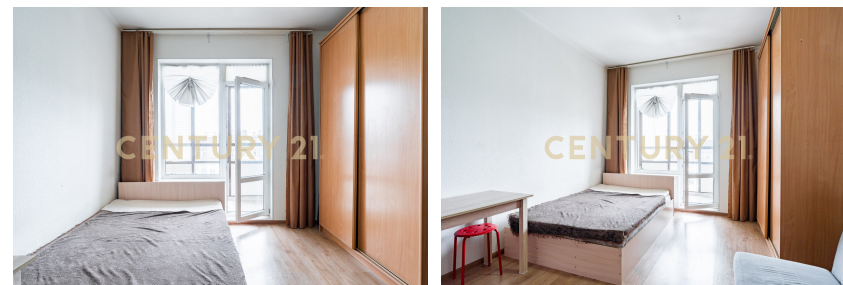

Боркова Александра

Сергеевна
Ведущий эксперт

+7 (812) 920-20-08
borkova.alexandra@century21.ru

Продается светлая квартира-студия в Солнечном городе с готовой отделкой и мебелью. Полностью соответствует принципу «заезжай и живи». Ключевые особенности: Последний этаж (12). Гарантированное отсутствие шума от соседей сверху. Высокие потолки (2,85 м). Помещение кажется просторнее и светлее, чем стандартные студии. Тихий двор. Окна выходят во внутренний двор, что обеспечивает тишину и безопасность. Полная меблировка. В квартире остаётся вся необходимая мебель — вам не нужно ничего докупать. Инфраструктура: Развитая инфраструктура района: две школы, детские сады, продуктовые магазины, пекарни, торговый центр. Транспортная доступность на высоте — остановка в 5 минутах ходьбы. Отличный вариант для комфортного проживания или сдачи в апе... >> <https://www.century21.ru/nedvizhimost/sankt-peterburg-krasnoselskii-r-n-prodaza-studii-24m2-1212-etaz>