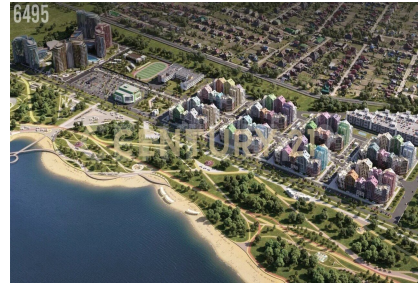

Грищенко Сергей Александрович
Агент

+7 (978) 009-20-70
grischenko.sergey@century21.ru

Лот №6495. Квартира на Лазурном побережье MOINACO RIVIERA с видом на ОЗЕРО И МОРЕ!Внимание! Работая с нами, вы приобретаете по цене застройщика, без каких либо переплат!Мультиформатный комплекс "MOINACO RIVIERA" находится в живописной локации, на берегу Мойнакского озера в г. Евпатория. До озера 150 м., до моря 1200 м.Квартира общей площадью 43 кв м. Жилая площадь 16,5 кв.м. расположена на 5 из 8 этажей.Квартира с прекрасным видом на МОРЕ И ОЗЕРО!Жилой комплекс с уникальной архитектурой и обширной инфраструктурой.Отлично подойдет как для жизни так и под инвестиции.Рост цены во время строительства!Круглогодичная загрузка после ввода в эксплуатацию!Профессиональное управление Вашей недвижимостью.Так же на территории MOINACO RIVIERA находится... >> <https://www.century21.ru/nedvizhimost/prodaza-1-komnatnoi-kvartiry-43m2-58-etaz>