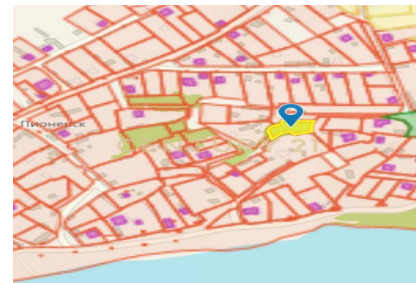

Продажа коммерческое 9сот., ?/? этаж

1 010 000 ₺

9сот. ? ? ?

Пионерск, Култукский тракт, -

+7 (902) 566-57-87

skorohodova.anna@century21.ru

Продается уникальный земельный участок площадью 9,63 соток в экологически чистом районе Шелеховского района, в Баклашинском муниципальном образовании, на территории СНТ Пионерск . Представьте: вы просыпаетесь под пение птиц, вдыхаете свежий воздух, а за окном живописные виды на реку Иркут. Это не просто мечта, это реальность, которую вы можете обрести, купив этот участок! Почему именно этот участок? Идеальное расположение: Участок находится в самом сердце СНТ Пионерск , что обеспечивает удобство и доступность. Экология и природа: Расположение на берегу реки Иркут гарантирует вам чистый воздух, прекрасные пейзажи и возможность наслаждаться природой каждый день. Удобная инфраструктура: Асфальтированная дорога прямо до участка, в шаговой досту... >>
<https://www.century21.ru/nedvizhimost/225689165-prodaza-kommerceskoe-9sot-etaz>

Продажа квартиры
+7 (902) 566-57-87
Продажа квартиры
+7 (902) 566-57-87
Продажа квартиры
+7 (902) 566-57-87
Продажа квартиры
+7 (902) 566-57-87
Продажа квартиры
+7 (902) 566-57-87
Продажа квартиры
+7 (902) 566-57-87
Продажа квартиры
+7 (902) 566-57-87
Продажа квартиры
+7 (902) 566-57-87
Продажа квартиры
+7 (902) 566-57-87
Продажа квартиры
+7 (902) 566-57-87
Продажа квартиры
+7 (902) 566-57-87

CENTURY 21
Недвижимость мира