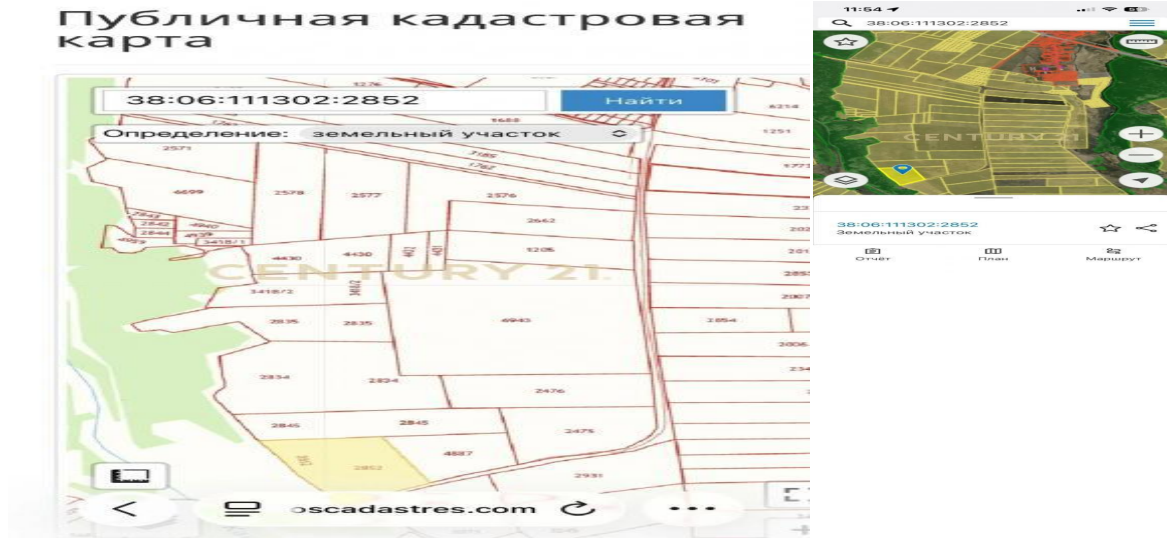

CENTURY 21

Недвижимость мира

Продажа земля коммерческая 949сот., ?/? этаж

2 700 000 ₽

📄 949сот.

📍 ?

🏠 ?

<https://www.century21.ru/nedvizhimost/225689137->

Московщина, Александровский тракт

prodaza-zemlia-kommerceskaia-949sot-etaz

Представляем вашему вниманию участок 9,5 га. Иркутская область, Иркутский район, юго-западнее деревни Московщина, КСХП Знамя Ленина Кад. номер:38:06:111302:2852 1 собственник, собственность более 3 лет, вся сумма в договоре. Звоните! Рассмотрим любые предложения! Гарантируем юридическое сопровождение и безопасность сделки. Окажем помощь в получении ипотеки на самых выгодных для Вас условиях! Уважаемые покупатели! Если по каким-то причинам Вы не смогли дозвониться, напишите свой номер в сообщениях, мы обязательно свяжемся с Вами! >> <https://www.century21.ru/nedvizhimost/225689137-prodaza-zemlia-kommerceskaia-949sot-etaz>