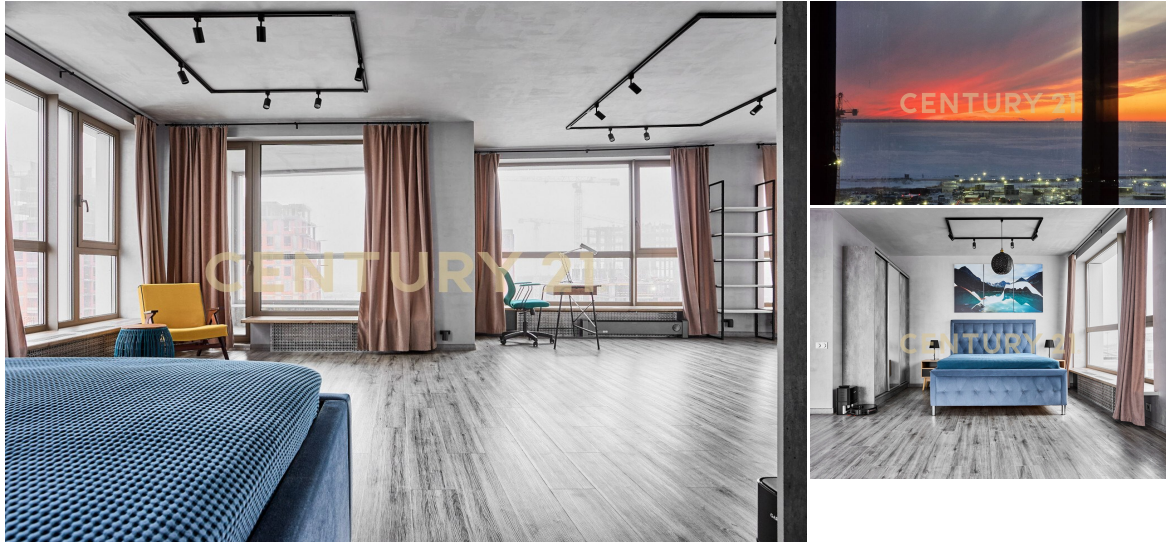

CENTURY 21

Capital Petersburg

Продажа 1-комнатной квартиры 95м², 8/20 этаж

36 000 000 ₺

95м²

8

1

[https://www.century21.ru/nedvizhimost/prodaza-](https://www.century21.ru/nedvizhimost/prodaza-1-komnatnoi-kvartiry-95m2-820-etaz)

Санкт-Петербург, Василеостровский, Василеостровский,
Челюскина ул., 8, строение 1

1-komnatnoi-kvartiry-95m2-820-etaz

Эксклюзивное предложение для избранных: видовая квартира свободной планировки на первой линии Финского залива Представьте: вы открываете панорамные окна, вдыхаете свежий морской воздух и наблюдаете, как закат окрашивает воды Финского залива в оттенки пурпурного и золота. Небо пылает, отражение огней дрожит на водной глади — и всё это открывается прямо из вашей новой квартиры, ставшей воплощением роскоши и безупречного вкуса. Это не просто жильё — это статус, привилегия и новый уровень жизни для тех, кто добился вершин и готов наслаждаться каждым мгновением. Кому идеально подойдёт эта квартира? Она создана для: -успешных предпринимателей и топ-менеджеров, ценящих время и комфорт; -ценителей искусства и дизайна, способных оценить премиал... >>