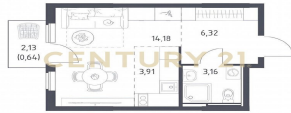

CENTURY 21
Victory

<https://www.century21.ru/nedvizhimost/prodaza-studii-282m2-814-etaz>

Продажа студии 28.2м², 8/14 этаж

7 400 000 ₺

28.2м² 8 ?

Щербинка г.