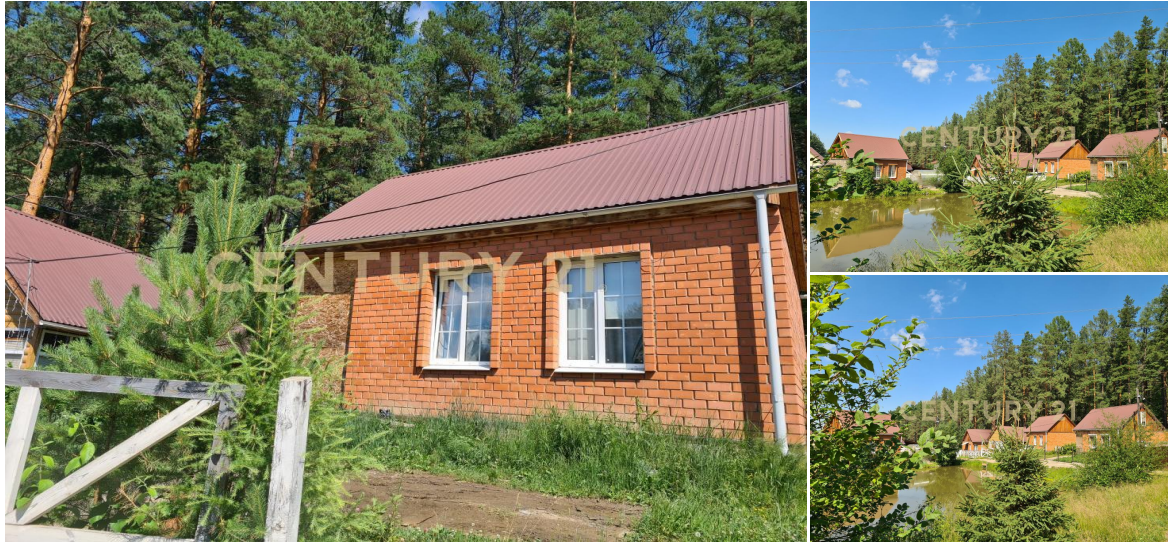

CENTURY 21

Недвижимость мира

Продажа дома 36м², 2 комнаты, 2 этажа

4 800 000 ₽

36м²

1

2

[https://www.century21.ru/nedvizhimost/sosnovyi-](https://www.century21.ru/nedvizhimost/sosnovyi-per-prodaza-doma-36m2-2-komnaty-2-etaza)

Пивовариха, Сосновый переулок, 20Д

[per-prodaza-doma-36m2-2-komnaty-2-etaza](https://www.century21.ru/nedvizhimost/sosnovyi-per-prodaza-doma-36m2-2-komnaty-2-etaza)

Продаётся уютный дом с участком в живописном месте у озера. Посёлок Пивовариха Дом: Площадь дома 42 кв.м. (кирпичный, одноэтажный, с возможностью достройки второго этажа) Планировка: кухня, прихожая, две комнаты, санузел Отопление: конвекторы + печь (дополнительный уют и тепло) Пластиковые окна Сквжина Септик 9 кубов Участок и локация: Участок граничит с лесом грибы, ягоды и свежий воздух прямо за домом! Напротив природное озеро (отличный вид и возможность отдыха у воды) Развитая инфраструктура: магазины, школа, детский сад, остановка транспорта Дополнительно: В собственности более 10 лет, обременений нет. Отличный вариант для жизни. Подходит под маи. капитал. Звоните, пока есть возможность купить дом в таком уютном месте! >> <https://www.century21.ru/nedvizhimost/sosnovyi-per-prodaza-doma-36m2-2-komnaty-2-etaza>