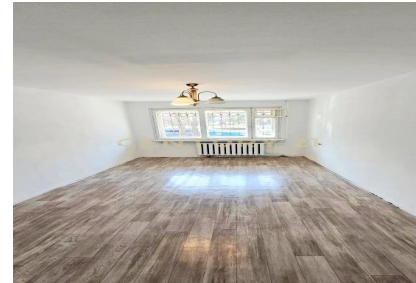

Продажа 2-комнатной квартиры 44м², 1/5 этаж

4 000 000 ₺

44м² 1 2

Иркутск, Лермонтова, 269а

+7 (902) 566-22-17
karmakshikh.sergey@century21.ru

Предлагаем вашему вниманию просторную 2-комнатную квартиру в одном из самых лучших районов нашего города! Квартира расположена на 1 этаже 5-этажного дома. Состояние готово к вашему ремонту, что даёт вам полную свободу для воплощения своих дизайнерских идей! Ключевые преимущества: Окна выходят на две стороны, обеспечивая отличную инсоляцию и проветривание в течение всего дня. - Очень комфортная локация: всего в 5 минутах пешком находятся: - школа № 19; - детский сад; - ИРНИТУ; - Ледовый дворец; - поликлиника; - парк Поляна; - остановки общественного транспорта; - магазины. - Через 10 минут на машине Октябрьский район (благодаря новому мосту)! Технические характеристики: - общая площадь 44,2 кв. м. Почему эта квартира отличный выбор? - Идеал... >> <https://www.century21.ru/nedvizhimost/irkutsk-sverdlovskii-r-n-ul-lermontova-prodaza-2-komnatnoi-kvartiry-44m2-15-etaz>

Продажа квартиры
+7 (902) 566-22-17
Продажа квартиры
+7 (902) 566-22-17
Продажа квартиры
+7 (902) 566-22-17
Продажа квартиры
+7 (902) 566-22-17
Продажа квартиры
+7 (902) 566-22-17
Продажа квартиры
+7 (902) 566-22-17
Продажа квартиры
+7 (902) 566-22-17
Продажа квартиры
+7 (902) 566-22-17
Продажа квартиры
+7 (902) 566-22-17
Продажа квартиры
+7 (902) 566-22-17
Продажа квартиры
+7 (902) 566-22-17

CENTURY 21
Недвижимость мира