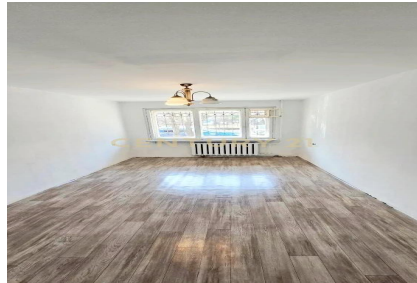

CENTURY 21

Недвижимость мира

Продажа 2-комнатной квартиры 44м², 1/5 этаж

4 000 000 ₺

44м² 1 2

Иркутск, Лермонтова, 269а

+7 (902) 566-22-17
karmakshikh.sergey@century21.ru

Предлагаем вашему вниманию просторную 2-комнатную квартиру в одном из самых лучших районов нашего города! Квартира расположена на 1 этаже 5-этажного дома. Состояние готово к вашему ремонту, что даёт вам полную свободу для воплощения своих дизайнерских идей! Ключевые преимущества: Окна выходят на две стороны, обеспечивая отличную инсоляцию и проветривание в течение всего дня. - Очень комфортная локация: всего в 5 минутах пешком находятся: - школа № 19; - детский сад; - ИРНИТУ; - Ледовый дворец; - поликлиника; - парк Поляна; - остановки общественного транспорта; - магазины. - Через 10 минут на машине Октябрьский район (благодаря новому мосту)! Технические характеристики: - общая площадь 44,2 кв. м. Почему эта квартира отличный выбор? - Идеал... >> <https://www.century21.ru/nedvizhimost/irkutsk-sverdlovskii-r-n-ul-lermontova-prodaza-2-komnatnoi-kvartiry-44m2-15-etaz>

Продажа квартиры
+7 (902) 566-22-17
Продажа квартиры
+7 (902) 566-22-17
Продажа квартиры
+7 (902) 566-22-17
Продажа квартиры
+7 (902) 566-22-17
Продажа квартиры
+7 (902) 566-22-17
Продажа квартиры
+7 (902) 566-22-17
Продажа квартиры
+7 (902) 566-22-17
Продажа квартиры
+7 (902) 566-22-17
Продажа квартиры
+7 (902) 566-22-17
Продажа квартиры
+7 (902) 566-22-17
Продажа квартиры
+7 (902) 566-22-17
Продажа квартиры
+7 (902) 566-22-17

CENTURY 21
Недвижимость мира

CENTURY 21

Недвижимость мира