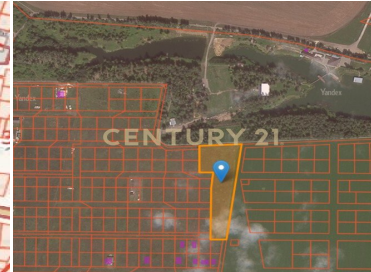

CENTURY 21

ЭКСКЛЮЗИВ

Продажа участка, 36сот.

1 100 000 ₽

36сот.

?

?

<https://www.century21.ru/nedvizhimost/134923049-prodaza-ucastka-36сот> Ленино с., Липецкий

Предлагается к покупке земельный участок (ИЖС) под коттеджную застройку в одном из самых привлекательных районов! Площадь - 36 соток (можно +37 и +57 соток). Основные преимущества: идет активная застройка района; территория подходит под все виды ипотеки, включая сельскую; отличное направление для загородного строительства; свободная планировка (можно размежевать площадью согласно Вашим целям); все коммуникации; Липецк в 5 км; идет застройка соседних участков; река Воронеж и лес в непосредственной близости; асфальтированный подъезд; тихая и комфортная атмосфера вдали от дороги; отличная инфраструктура - магазины, школа, детский сад, больница, включая инфраструктуру КП Романово и Парковые кварталы. CENTURY 21- ЗОЛОТОЙ СТАНДА... >>
<https://www.century21.ru/nedvizhimost/134923049-prodaza-ucastka-36сот>