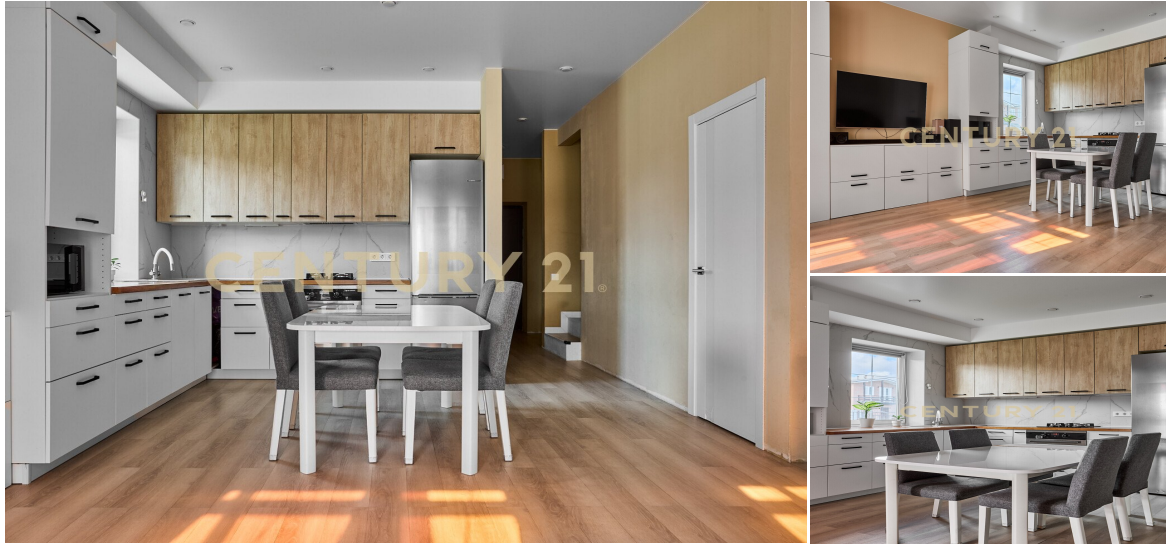

Вартемяги д., Всеволожский

doma-838m2-2-komnaty-2-etaza

Продается уютный таунхаус с террасой в коттеджном поселке «Вартемяги Парк» Общая площадь: 83,8 кв. м (без террасы). Участок: огорожен, по периметру вымощен брусчаткой. Газон с зелеными насаждениями, хозпостройки. Планировка и ремонт: · 1 этаж: прихожая, котельная, санузел с душевой, просторная кухня-гостиная (25,4 кв. м). Из кухни — выход на закрытую террасу с мягкими окнами. · 2 этаж: две спальни (14,9 и 14,8 кв. м), ванная комната с окном, чердак. · Полы: теплые по всему 1 этажу и в ванной на 2 этаже. Оснащение и инженерия: · Одноконтурный котел с бойлером косвенного нагрева, кондиционер. · Встроенная кухня с варочной поверхностью, духовкой, вытяжкой, посудомоечной машиной. Фильтр обратного осмоса (чистая питьевая вода). Кухня и те... >> <https://www.century21.ru/nedvizhimost/prodaza-doma-838m2-2-komnaty-2-etaza>