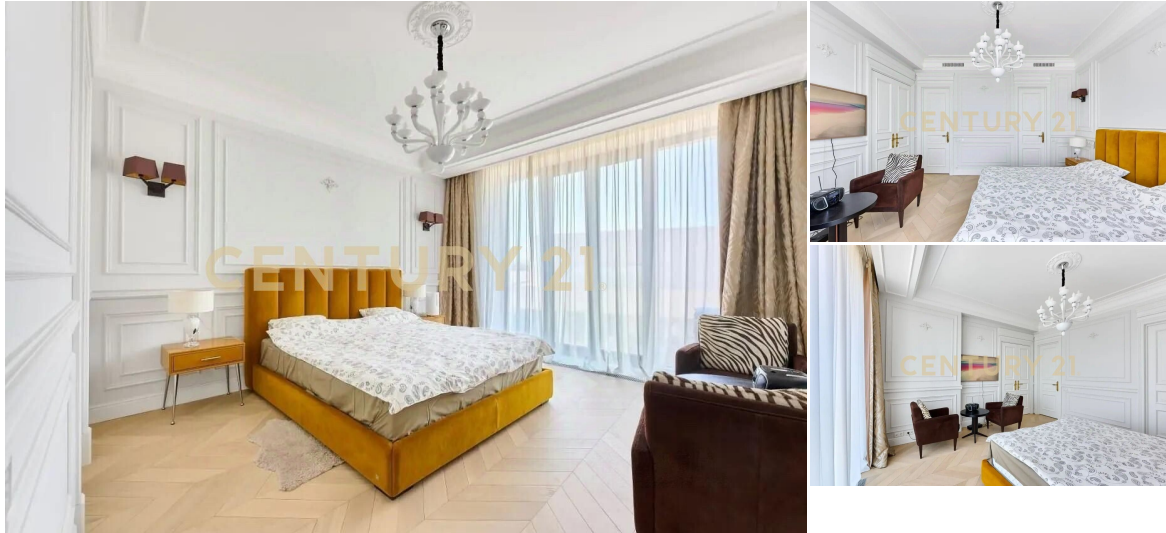

CENTURY 21

Столичная недвижимость

Продажа 2-комнатной квартиры 84.2м², 5/15 этаж

74 900 000 ₽

84.2м²

5

2

[https://www.century21.ru/nedvizhmost/prodaza-](https://www.century21.ru/nedvizhmost/prodaza-2-komnatnoi-kvartiry-842m2-515-etaz)

[2-komnatnoi-kvartiry-842m2-515-etaz](https://www.century21.ru/nedvizhmost/prodaza-2-komnatnoi-kvartiry-842m2-515-etaz)

Москва, Аэропорт, Аэропорт, Ленинградский проспект, 36, строение 39

Арт. 134873262 Представлена к продаже великолепная, просторная квартира с дизайнерским ремонтом в современном монолитно-кирпичном доме премиум сегмента 2020 года постройки, ЖК "ВТБ АРЕНА ПАРК". Расположена на 5м этаже 15ти этажного дома. Преимущества данного лота :Планировка квартиры : Просторная кухня-гостиная, мастер спальня с ванной и гардеробной, в прихожей вторая гардеробная и постирочная. Потолки в чистовом формате 3 метра, что дополнительно создаёт ощущение простора.Квартира полностью готова для жизни, полностью меблирована и выполнен качественный ремонт из премиальных материалов, а именно : В квартире установлены панорамные окна Shuco в пол, отопление конвекторами, теплые полы во всех зонах плитки, паркетная доска французская ел... >>