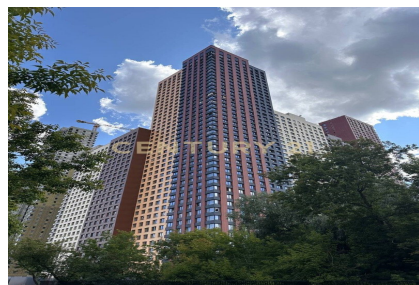

CENTURY 21

Русские Высотки

Продажа студии 26.5м², 37/44 этаж

14 900 000 ₽

26.5м² 37 ?

Москва, Покровское-Стрешнево, Покровское-Стрешнево, Строительный проезд, 9