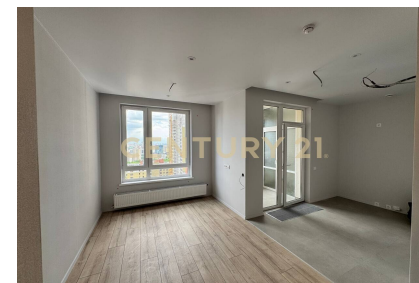

Продажа квартиры
+7 (916) 770-65-77
Продажа квартиры
+7 (916) 770-65-77
Продажа квартиры
+7 (916) 770-65-77
Продажа квартиры
+7 (916) 770-65-77
Продажа квартиры
+7 (916) 770-65-77
Продажа квартиры
+7 (916) 770-65-77
Продажа квартиры
+7 (916) 770-65-77
Продажа квартиры
+7 (916) 770-65-77
Продажа квартиры
+7 (916) 770-65-77
Продажа квартиры
+7 (916) 770-65-77
Продажа квартиры
+7 (916) 770-65-77
Продажа квартиры
+7 (916) 770-65-77

CENTURY 21
Русские Высотки

CENTURY 21

Русские Высотки

Продажа студии 26.5м², 37/44 этаж

14 500 000 ₽

26.5м² 37 ?

Москва, Покровское-Стрешнево, Покровское-Стрешнево, Строительный проезд, 9