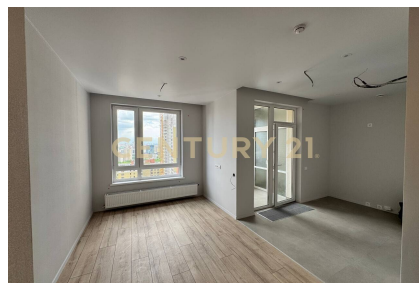

CENTURY 21

Русские Высотки

Продажа студии 26.5м², 37/44 этаж

14 500 000 ₽

26.5м² 37 ?

Москва, Покровское-Стрешнево, Покровское-Стрешнево, Строительный проезд, 9