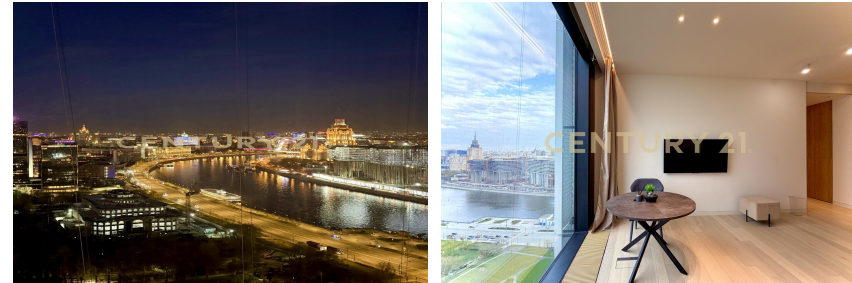

Матвеева Елена
Эксперт

+7 (963) 990-20-22
matveeva.elena1@century21.ru

ДОБРЫЙ ДЕНЬ! Продаем красивейшую ВИДОВУЮ квартиру в ЖК премиум-класса CAPITAL TOWERS! ПАНОРАМНЫЕ ОКНА С САМЫМИ ЛУЧШИМИ ВИДАМИ НА НАБЕРЕЖНУЮ МОСКВЫ-РЕКИ! Оперативный показ! Квартира расположена на комфортном 23-м этаже в башне PARK TOWER. Выполнена дизайнерская отделка в современном стиле с использованием дорогостоящих материалов. Кухня оборудована встроенной бытовой техникой SMEG. Один взрослый собственник более 5 лет будет присутствовать на подписании. CAPITAL TOWERS - комплекс премиум-класса, состоящий из трех башен - River, City и Park Tower, возвышающийся на Пресненской набережной. На первых этажах комплекса расположилась торговая галерея с идеальной инфраструктурой для жителей. Для активного отдыха предусмотрен фитнес-центр "Энкор".... >>
<https://www.century21.ru/nedvizhimost/prodaza-2-komnatnoi-kvartiry-51m2-2361-etaz>

Продажа квартиры
+7 (963) 990-20-22
Продажа квартиры
+7 (963) 990-20-22
Продажа квартиры
+7 (963) 990-20-22
Продажа квартиры
+7 (963) 990-20-22
Продажа квартиры
+7 (963) 990-20-22
Продажа квартиры
+7 (963) 990-20-22
Продажа квартиры
+7 (963) 990-20-22
Продажа квартиры
+7 (963) 990-20-22
Продажа квартиры
+7 (963) 990-20-22
Продажа квартиры
+7 (963) 990-20-22
Продажа квартиры
+7 (963) 990-20-22

CENTURY 21
Российское Агентство Недвижимости