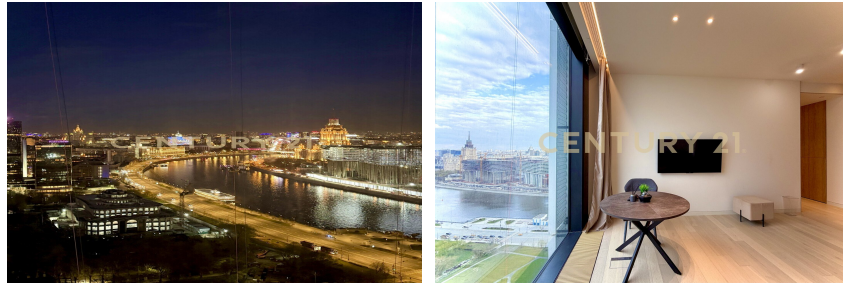

CENTURY 21

Русские Высотки

Продажа 2-комнатной квартиры 51м², 23/61 этаж

62 999 999 ₹

🏠 51м² 📏 23 🏠 2

Москва, Пресненский, Пресненский, Пресненская наб., 14а, к 3

Матвеева Елена
Эксперт

+7 (963) 990-20-22
matveeva.elena1@century21.ru

ДОБРЫЙ ДЕНЬ! Продаем красивейшую ВИДОВУЮ квартиру в ЖК премиум-класса CAPITAL TOWERS! ПАНОРАМНЫЕ ОКНА С САМЫМИ ЛУЧШИМИ ВИДАМИ НА НАБЕРЕЖНУЮ МОСКВЫ-РЕКИ! Оперативный показ! Квартира расположена на комфортном 23-м этаже в башне PARK TOWER. Выполнена дизайнерская отделка в современном стиле с использованием дорогостоящих материалов. Кухня оборудована встроенной бытовой техникой SMEG. Один взрослый собственник более 5 лет будет присутствовать на подписании. CAPITAL TOWERS - комплекс премиум-класса, состоящий из трех башен - River, City и Park Tower, возвышающийся на Пресненской набережной. На первых этажах комплекса расположилась торговая галерея с идеальной инфраструктурой для жителей. Для активного отдыха предусмотрен фитнес-центр "Энкор".... >>
<https://www.century21.ru/nedvizhimost/prodaza-2-komnatnoi-kvartiry-51m2-2361-etaz>

Продажа квартиры
+7 (963) 990-20-22
Продажа квартиры
+7 (963) 990-20-22
Продажа квартиры
+7 (963) 990-20-22
Продажа квартиры
+7 (963) 990-20-22
Продажа квартиры
+7 (963) 990-20-22
Продажа квартиры
+7 (963) 990-20-22
Продажа квартиры
+7 (963) 990-20-22
Продажа квартиры
+7 (963) 990-20-22
Продажа квартиры
+7 (963) 990-20-22
Продажа квартиры
+7 (963) 990-20-22
Продажа квартиры
+7 (963) 990-20-22

CENTURY 21
Российское Агентство Недвижимости

CENTURY 21

Русские Высотки

Продажа 2-комнатной квартиры 51м², 23/61 этаж

62 999 999 ₹

🏠 51м² 📏 23 🏠 2

Москва, Пресненский, Пресненский, Пресненская наб., 14а, к 3