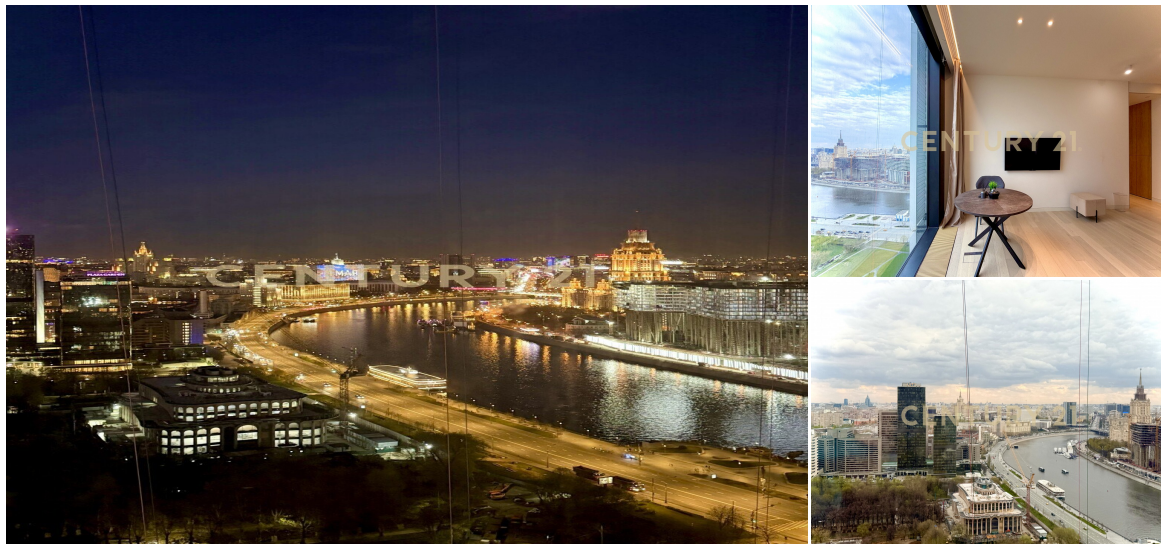

Москва, Пресненский, Пресненский, Пресненская наб., 14а, к 3

ДОБРЫЙ ДЕНЬ! Продаем красивейшую ВИДОВУЮ квартиру в ЖК премиум-класса CAPITAL TOWERS! ПАНОРАМНЫЕ ОКНА С САМЫМИ ЛУЧШИМИ ВИДАМИ НА НАБЕРЕЖНУЮ МОСКВЫ-РЕКИ! Оперативный показ! Квартира расположена на комфортном 23-м этаже в башне PARK TOWER. Выполнена дизайнерская отделка в современном стиле с использованием дорогостоящих материалов. Кухня оборудована встроенной бытовой техникой SMEG. Один взрослый собственник более 5 лет будет присутствовать на подписании. CAPITAL TOWERS - комплекс премиум-класса, состоящий из трех башен - River, City и Park Tower, возвышающийся на Пресненской набережной. На первых этажах комплекса расположилась торговая галерея с идеальной инфраструктура для жителей. Для активного отдыха предусмотрен фитнес-центр "Энкор".... >>
<https://www.century21.ru/nedvizhimost/prodaza-2-komnatnoi-kvartiry-51m2-2361-etaz>