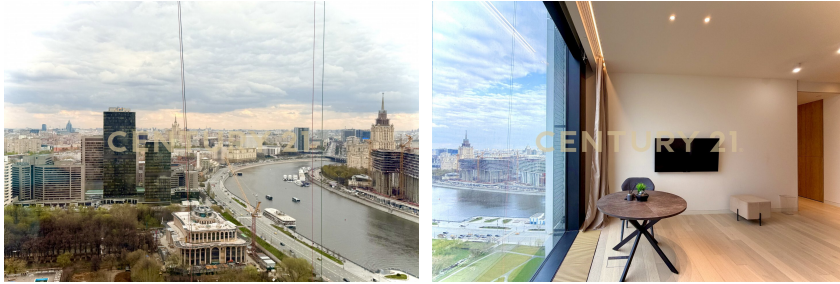

CENTURY 21

Русские Высотки

Продажа 1-комнатной квартиры 51м², 23/61 этаж

68 999 999 ₺

🏠 51м² 📏 23 🏠 1

Москва, Пресненский, Пресненский, Пресненская наб., 14а, к 3

Матвеева Елена
Эксперт

+7 (963) 990-20-22
matveeva.elena1@century21.ru

ДОБРЫЙ ДЕНЬ! Продаем красивейшую ВИДОВУЮ квартиру в ЖК премиум-класса CAPITAL TOWERS! ПАНОРАМНЫЕ ОКНА С САМЫМИ ЛУЧШИМИ ВИДАМИ НА НАБЕРЕЖНУЮ МОСКВЫ-РЕКИ! Оперативный показ! Квартира расположена на комфортном 23-м этаже в башне PARK TOWER. Выполнена дизайнерская отделка в современном стиле с использованием дорогостоящих материалов. Кухня оборудована встроенной бытовой техникой SMEG. Функциональная планировка включает кухню-гостиную, спальню с гардеробной, просторный санузел и прихожую. Один взрослый собственник более 5 лет будет присутствовать на подписании. CAPITAL TOWERS - комплекс премиум-класса, состоящий из трех башен - River, City и Park Tower, возвышающийся на Пресненской набережной. На первых этажах комплекса расположилась торгов... >>
<https://www.century21.ru/nedvizhimost/prodaza-1-komnatnoi-kvartiry-51m2-2361-etaz>

Продажа квартиры
+7 (963) 990-20-22
Продажа квартиры
+7 (963) 990-20-22
Продажа квартиры
+7 (963) 990-20-22
Продажа квартиры
+7 (963) 990-20-22
Продажа квартиры
+7 (963) 990-20-22
Продажа квартиры
+7 (963) 990-20-22
Продажа квартиры
+7 (963) 990-20-22
Продажа квартиры
+7 (963) 990-20-22
Продажа квартиры
+7 (963) 990-20-22
Продажа квартиры
+7 (963) 990-20-22
Продажа квартиры
+7 (963) 990-20-22

CENTURY 21
Российское Агентство Недвижимости

CENTURY 21

Русские Высотки

Продажа 1-комнатной квартиры 51м², 23/61 этаж

68 999 999 ₺

🏠 51м² 📏 23 🏠 1

Москва, Пресненский, Пресненский, Пресненская наб., 14а, к 3