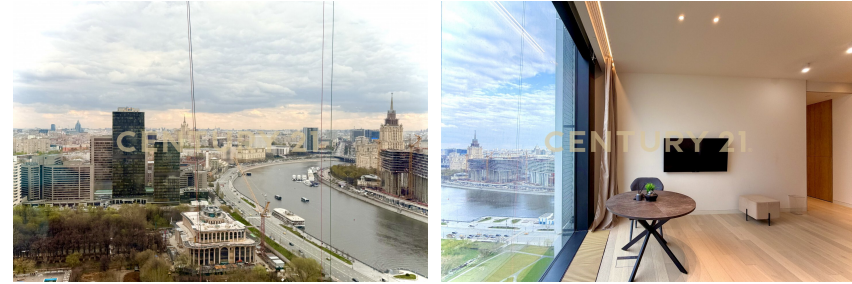

Матвеева Елена
Эксперт

+7 (963) 990-20-22
matveeva.elena1@century21.ru

ДОБРЫЙ ДЕНЬ! Продаем красивейшую ВИДОВУЮ квартиру в ЖК премиум-класса CAPITAL TOWERS! ПАНОРАМНЫЕ ОКНА С САМЫМИ ЛУЧШИМИ ВИДАМИ НА НАБЕРЕЖНУЮ МОСКВЫ-РЕКИ! Оперативный показ! Квартира расположена на комфортном 23-м этаже в башне PARK TOWER. Выполнена дизайнерская отделка в современном стиле с использованием дорогостоящих материалов. Кухня оборудована встроенной бытовой техникой SMEG. Функциональная планировка включает кухню-гостиную, спальню с гардеробной, просторный санузел и прихожую. Один взрослый собственник более 5 лет будет присутствовать на подписании. CAPITAL TOWERS - комплекс премиум-класса, состоящий из трех башен - River, City и Park Tower, возвышающийся на Пресненской набережной. На первых этажах комплекса расположилась торгов... >>
<https://www.century21.ru/nedvizhimost/prodaza-1-komnatnoi-kvartiry-51m2-2361-etaz>

Продажа квартиры
+7 (963) 990-20-22
Продажа квартиры
+7 (963) 990-20-22
Продажа квартиры
+7 (963) 990-20-22
Продажа квартиры
+7 (963) 990-20-22
Продажа квартиры
+7 (963) 990-20-22
Продажа квартиры
+7 (963) 990-20-22
Продажа квартиры
+7 (963) 990-20-22
Продажа квартиры
+7 (963) 990-20-22
Продажа квартиры
+7 (963) 990-20-22
Продажа квартиры
+7 (963) 990-20-22

CENTURY 21
Российское Агентство Недвижимости