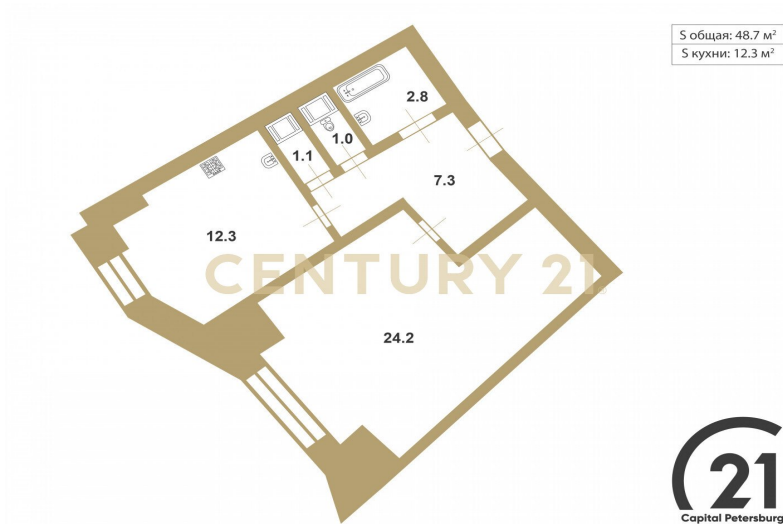

## Продажа 1-комнатной квартиры 48.7м<sup>2</sup>, 2/13 этаж

**12 200 000 ₺**

48.7м<sup>2</sup>

2

1

Санкт-Петербург, Приморский, Приморский, Коломяжский проспект, 28, литера А

[https://www.century21.ru/nedvizhimost/prodaza-](https://www.century21.ru/nedvizhimost/prodaza-1-komnatnoi-kvartiry-487m2-213-etaz)

[1-komnatnoi-kvartiry-487m2-213-etaz](https://www.century21.ru/nedvizhimost/prodaza-1-komnatnoi-kvartiry-487m2-213-etaz)

придумать Арт. 134599987 >> <https://www.century21.ru/nedvizhimost/prodaza-1-komnatnoi-kvartiry-487m2-213-etaz>