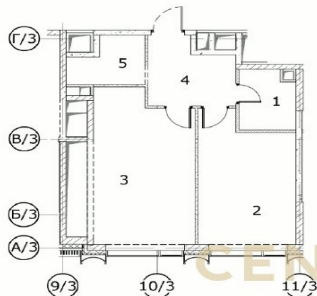

<https://www.century21.ru/nedvizhimos/moskva-danilovskii-r-n-prodaza-1-komnatnoi-kvartiry-543m2-435-etaz>

Москва, Даниловский, Даниловский

543m2-435-etaz

ИДН	755
Тип ОДС	1-5-3.1
Этаж	4
Оси	A/3-Г/3;9/3-11/3
Планируемая общая площадь (без балконов, лоджий, веранд, террас), кв.м.	54,30
Планируемая общая приведенная площадь (включая приведенную площадь балконов, лоджий, веранд, террас), кв.м.	54,30
Планируемая жилая площадь, кв.м.	17,10

№	Наименование части квартиры	Планируемая площадь	Приведенная площадь, с учетом коэффициента
1	санузел	4.40	4.40
2	комната	17.10	17.10
3	Кухня-столовая	21.30	21.30
4	прихожая	7.20	7.20
5	гардеробная	4.30	4.30

Арт. 134687273 К продаже предлагается Большая 1 комнатная квартира, с большой кухонной зоной и комнатой... Квартира находится на 4 этаже - 35 этажного дома. Сдача дома во 2 квартале 2027 года. Без отделки. переуступка. Общая площадь - 54.3 м² Санузел - 4.40 м² Комната -17.10 м² Кухня-столовая - 21.30 м² Прихожая - 7.20 м² До метро Технопарк - 5-6 минут пешком. Nagatino i-Land - жилой комплекс бизнес-класса с квартирами в Даниловском районе на берегу Москвы-реки.. Рядом парк развлечений "Остров Мечты" В основе проекта лежит принцип комплексной квартальной застройки, которая формирует комфортную среду для жизни и работы. На территории квартала появятся дома разной высотности от 5 до 32 этажей, объекты спортивной, медицинской, торговой... >> <https://www.century21.ru/nedvizhimos/moskva-danilovskii-r-n-prodaza-1-komnatnoi-kvartiry-543m2-435-etaz>