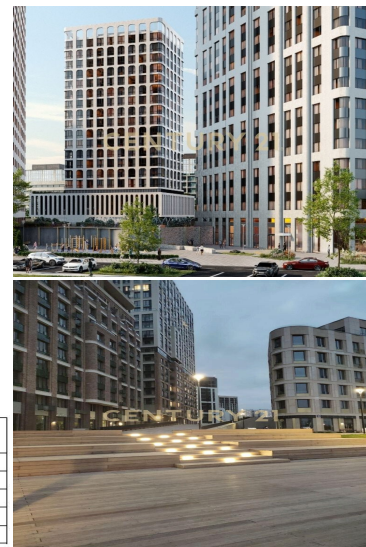

<https://www.century21.ru/nedvizhimos/moskva-danilovskii-r-n-prodaza-1-komnatnoi-kvartiry-543m2-435-etaz>

Москва, Даниловский, Даниловский

543m2-435-etaz

ИДН	755
Тип ОДС	1-5-3.1
Этаж	4
Оси	A/3-Г/3;9/3-11/3
Планируемая общая площадь (без балконов, лоджий, веранд, террас), кв.м.	54,30
Планируемая общая приведенная площадь (включая приведенную площадь балконов, лоджий, веранд, террас), кв.м.	54,30
Планируемая жилая площадь, кв.м.	17,10

Арт. 134687273 К продаже предлагается Большая 1 комнатная квартира, с большой кухонной зоной и комнатой... Квартира находится на 4 этаже - 35 этажного дома. Сдача дома во 2 квартале 2027 года. Без отделки. переуступка. Общая площадь - 54.3 м² Санузел - 4.40 м² Комната -17.10 м² Кухня-столовая - 21.30 м² Прихожая - 7.20 м² До метро Технопарк - 5-6 минут пешком. Nagatino i-Land - жилой комплекс бизнес-класса с квартирами в Даниловском районе на берегу Москвы-реки.. Рядом парк развлечений "Остров Мечты" В основе проекта лежит принцип комплексной квартальной застройки, которая формирует комфортную среду для жизни и работы. На территории квартала появятся дома разной высотности от 5 до 32 этажей, объекты спортивной, медицинской, торговой... >> <https://www.century21.ru/nedvizhimos/moskva-danilovskii-r-n-prodaza-1-komnatnoi-kvartiry-543m2-435-etaz>