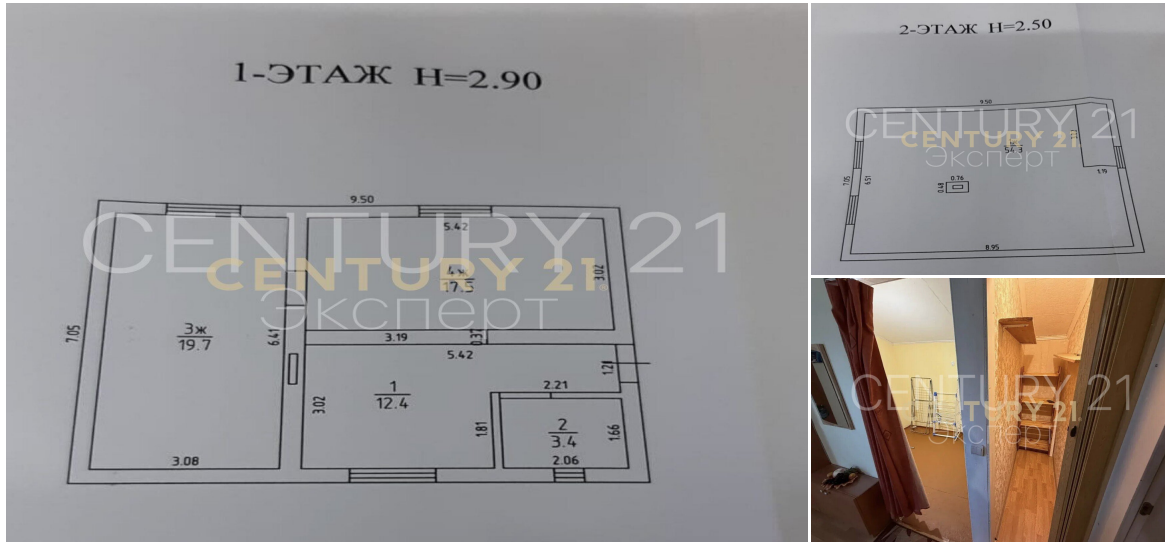

Просторный дом, где хватает места для жизни, работы и отдыха. Если вы устали от тесных квартир — этот дом станет настоящим глотком свободы. Сдаётся 2-этажный дом 107,3 м² в п. Космодемьянского, ул. Хабаровская (СНТ «Сад №1», проезд Клубничный). Главное ощущение — пространство. Здесь легко дышится, комфортно жить и удобно разместиться большой семьёй или командой. Локация — Центральный район — Удобный выезд в город и к морю на авто — Тихое место без суеты. О доме: □ Общая площадь — 107,3 м² □ Жилая — 71,8 м² □ Просторная кухня — 12,4 м² □ 2 этажа — удобно зонировать жизнь и отдых □ Потолки — 2,7 м □ Окна на 4 стороны — много света в течение дня. Электрическое + каминное отопление — тепло и уют в любое время года. Дом хорошо держит тепло — комфортно зимой и межсезонье... >>