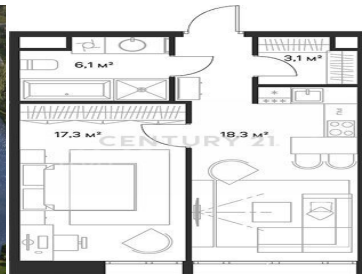

CENTURY 21

Level

Продажа 2-комнатной квартиры 49м², 11/23 этаж**22 900 000 ₺**49м²

11

2

[https://www.century21.ru/nedvizhimost/prodaza-](https://www.century21.ru/nedvizhimost/prodaza-2-komnatnoi-kvartiry-49m2-1123-etaz)

Москва, Москва, Сельскохозяйственная ул, к2

2-komnatnoi-kvartiry-49m2-1123-etaz

Продаётся квартира евро-2 на 11 этаже в уникальном ЖК премиум-класса СОЮЗ. Район Ростокино, м.Ботанический сад 5 минут пешком Общая площадь 49 кв.м, кухня-гостиная 18.3 кв.м, гардеробная, совмещенный санузел. Отделка подчистовая. О проекте: Спорт-кластер 24/7 прямо у дома: Инфраструктура для 20 видов спорта: бассейн (6 дорожек), футбольные поля, ледовые арены, корты для тенниса, центр единоборств, залы для фехтования, настольного тенниса и легкой атлетики. Площадки для баскетбола и волейбола доступны жителям круглосуточно. Индивидуальная система вентиляции в каждой квартире. На территории комплекса расположен первый в России центр биохакинга. Лаунж-зона с камином, переговорные, сигарная с бильярдом в лобби. Комплекс в окружении зе... >>