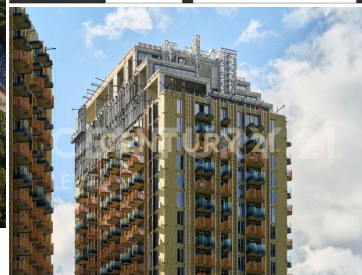

## Продажа 2-комнатной квартиры 49м<sup>2</sup>, 11/23 этаж

22 900 000 ₺

49м<sup>2</sup>

11

2

[https://www.century21.ru/nedvizhimost/prodaza-](https://www.century21.ru/nedvizhimost/prodaza-2-komnatnoi-kvartiry-49m2-1123-etaz)

Москва, Москва, Сельскохозяйственная ул, к2

2-komnatnoi-kvartiry-49m2-1123-etaz

Номер объекта: 538433. Продаётся квартира евро-2 на 11 этаже в уникальном ЖК премиум-класса СОЮЗ. Район Ростокино, м.Ботанический сад 5 минут пешком Общая площадь 49 кв.м, кухня-гостиная 18.3 кв.м, гардеробная, совмещенный санузел. Отделка подчистовая. О проекте: Спорт-кластер 24/7 прямо у дома: Инфраструктура для 20 видов спорта: бассейн (6 дорожек), футбольные поля, ледовые арены, корты для тенниса, центр единоборств, залы для фехтования, настольного тенниса и легкой атлетики. Площадки для баскетбола и волейбола доступны жителям круглосуточно. Индивидуальная система вентиляции в каждой квартире. На территории комплекса расположен первый в России центр биохакинга. Лаунж-зона с камином, переговорные, сигарная с бильярдом в лобби.... >>