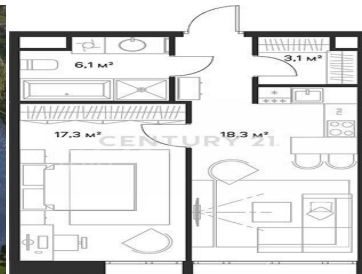

## Продажа 2-комнатной квартиры 49м<sup>2</sup>, 11/23 этаж

22 900 000 ₺

49м<sup>2</sup>

11

2

[https://www.century21.ru/nedvizhimost/prodaza-](https://www.century21.ru/nedvizhimost/prodaza-2-komnatnoi-kvartiry-49m2-1123-etaz)

Москва, Москва, Сельскохозяйственная ул, к2

2-komnatnoi-kvartiry-49m2-1123-etaz

Номер объекта: 538433. Продаётся квартира евро-2 на 11 этаже в уникальном ЖК премиум-класса СОЮЗ. Район Ростокино, м.Ботанический сад 5 минут пешком Общая площадь 49 кв.м, кухня-гостиная 18.3 кв.м, гардеробная, совмещенный санузел. Отделка подчистовая. О проекте: Спорт-кластер 24/7 прямо у дома: Инфраструктура для 20 видов спорта: бассейн (6 дорожек), футбольные поля, ледовые арены, корты для тенниса, центр единоборств, залы для фехтования, настольного тенниса и легкой атлетики. Площадки для баскетбола и волейбола доступны жителям круглосуточно. Индивидуальная система вентиляции в каждой квартире. На территории комплекса расположен первый в России центр биохакинга. Лаунж-зона с камином, переговорные, сигарная с бильярдом в лобби.... >>