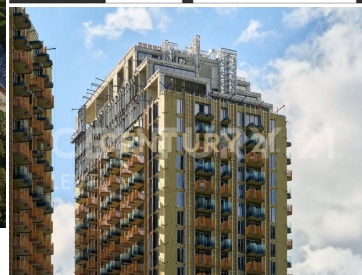

CENTURY 21

Level

Продажа 2-комнатной квартиры 49м², 11/23 этаж**22 900 000 ₺**49м²

11

2

[https://www.century21.ru/nedvizhimost/prodaza-](https://www.century21.ru/nedvizhimost/prodaza-2-komnatnoi-kvartiry-49m2-1123-etaz)

Москва, Москва, Сельскохозяйственная ул, к2

2-komnatnoi-kvartiry-49m2-1123-etaz

Продаётся квартира евро-2 на 11 этаже в уникальном ЖК премиум-класса СОЮЗ. Район Ростокино, м.Ботанический сад 5 минут пешком Общая площадь 49 кв.м, кухня-гостиная 18.3 кв.м, гардеробная, совмещенный санузел. Отделка подчистовая. О проекте: Спорт-кластер 24/7 прямо у дома: Инфраструктура для 20 видов спорта: бассейн (6 дорожек), футбольные поля, ледовые арены, корты для тенниса, центр единоборств, залы для фехтования, настольного тенниса и легкой атлетики. Площадки для баскетбола и волейбола доступны жителям круглосуточно. Индивидуальная система вентиляции в каждой квартире. На территории комплекса расположен первый в России центр биохакинга. Лаунж-зона с камином, переговорные, сигарная с бильярдом в лобби. Комплекс в окружении зе... >>