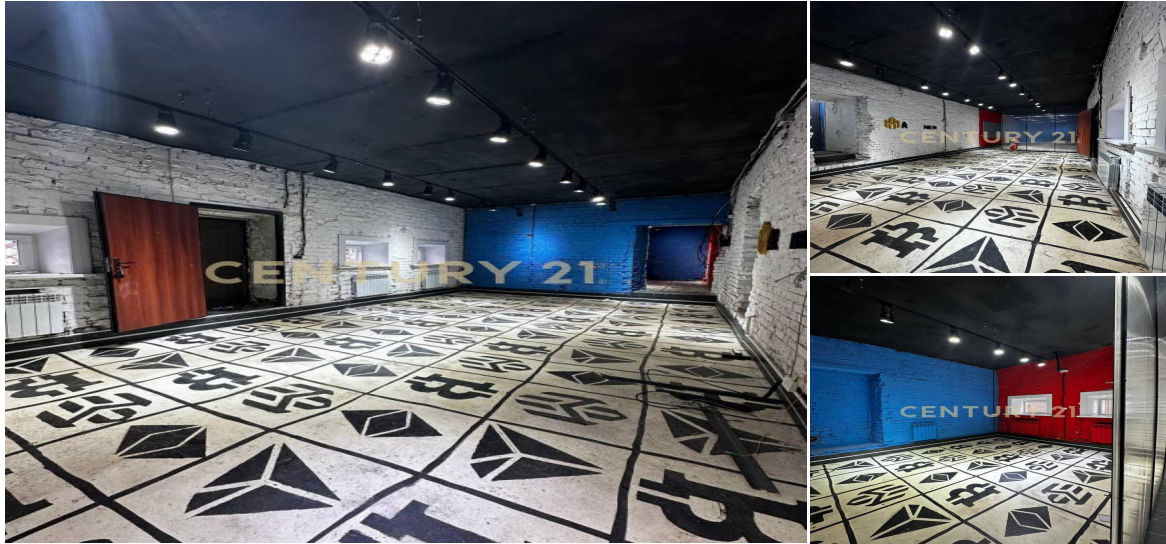

CENTURY 21

Недвижимость мира

Аренда готовый бизнес 113.3м², 1/1 этаж

600 ₽

113.3м²

1

?

<https://www.century21.ru/nedvizhimost/arenda-gotovy-biznes-1133m2-11-etaz>

Иркутск, Правобережный, Свердлова, 30

Земельный участок 3,5 соток, нежилое здание 113,3 кв.м. Центр города, ул.Свердлова 30, Отдельно стоящее здание, высота потолка 4,5 метра. Объект не является памятником архитектуры! У здания парковка на 5 автомобилей. Подойдет под любой вид коммерческой деятельности (производство, кафе, склады, гостиницу, хостел, офисы и мн.др.) Электричество - 50 кВт. Центральная холодная вода, горячая - водонагреватель, центральная канализация, отопление бойлерное. Отличное месторасположение: до сквера Кирова - 3 мин пешком, вблизи остановки общ.транспорта, центральный рынок - 7 мин. пешком, Фортуна - 7 мин пешком, набережная Ангары 7 минут. Удобная транспортная развязка. В данном районе всегда плотный автомобильный и пешеходный трафик, что является огромн... >>