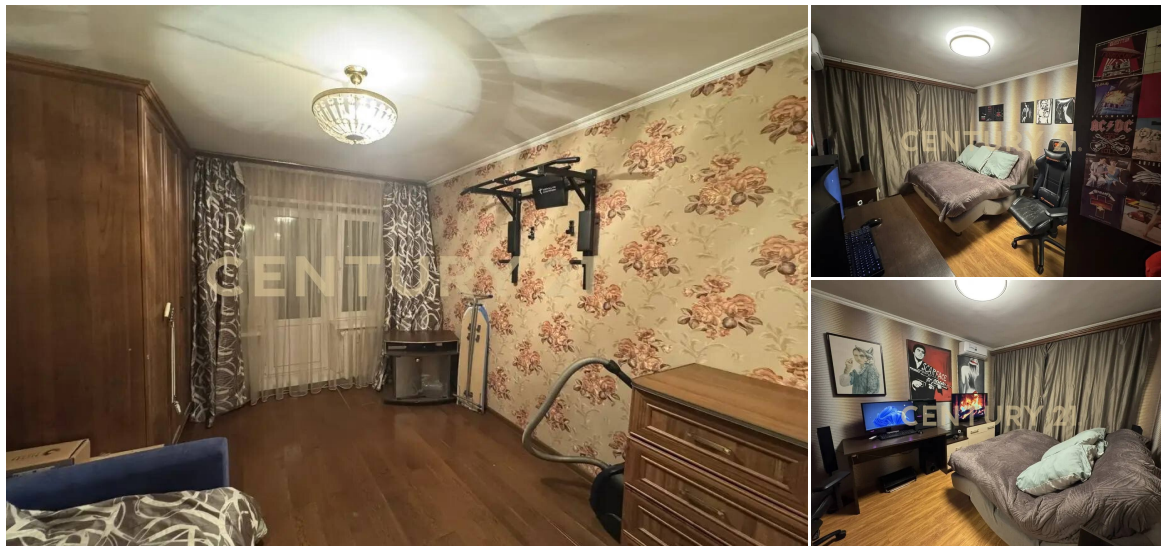

CENTURY 21

Серебряный век

Продажа 2-комнатной квартиры 40.6м², 2/5 этаж

6 000 000 ₽

40.6м²

2

2

[https://www.century21.ru/nedvizhimost/liubercy-](https://www.century21.ru/nedvizhimost/liubercy-prodaza-2-komnatnoi-kvartiry-406m2-25-etaz)

Островцы д., Люберецкий, Подмосковная ул., 8

[prodaza-2-komnatnoi-kvartiry-406m2-25-etaz](https://www.century21.ru/nedvizhimost/liubercy-prodaza-2-komnatnoi-kvartiry-406m2-25-etaz)