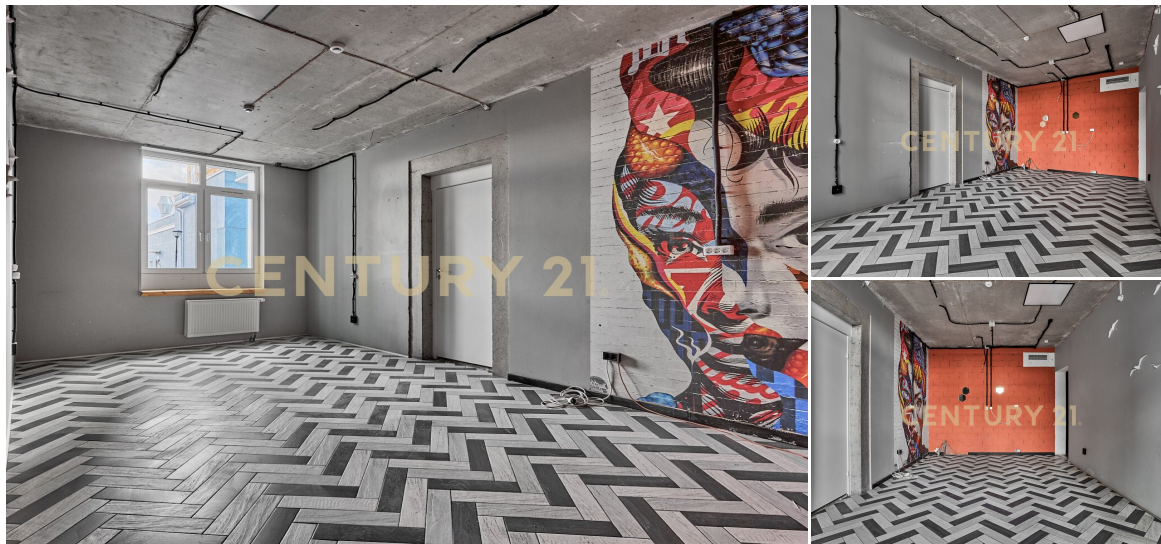

CENTURY 21

Capital Petersburg

Аренда свободное назначение 73.6м², 1/25 этаж

129 500 ₺ в месяц

73.6м²

1

3

Санкт-Петербург, Выборгский, Выборгский, Просвещения
проспект, 43, строение 1

<https://www.century21.ru/nedvizhimost/arenda-svobodnoe-naznachenie-736m2-125-etaz>

Аренда ПСН 74 м.кв. в Выборгском р-не СПб. В ЖК Лондон Парк 2200 квартир, около 4500 жителей. ЖК сдан и полностью заселён. Особенность конфигурации ЖК «Лондон Парк» в том, что жилая и коммерческая зоны расположены на стилобате на уровне четвёртого этажа. С 01 по 03 этаж - торгово-развлекательный комплекс ТРК «Парк Молл». На стилобат можно подняться с улицы на лифтах, которых достаточно много по всему ЖК или по двум эстакадам на автомашине. Внутренний двор закрыт, работает эффективный контроль доступа. Во внутреннем дворе коммерческих помещений мало, поэтому данная конфигурация ЖК формирует значительный трафик из жителей, которым удобно пользоваться товарами и услугами в шаговой доступности (без необходимости спускаться на улицу и... >>