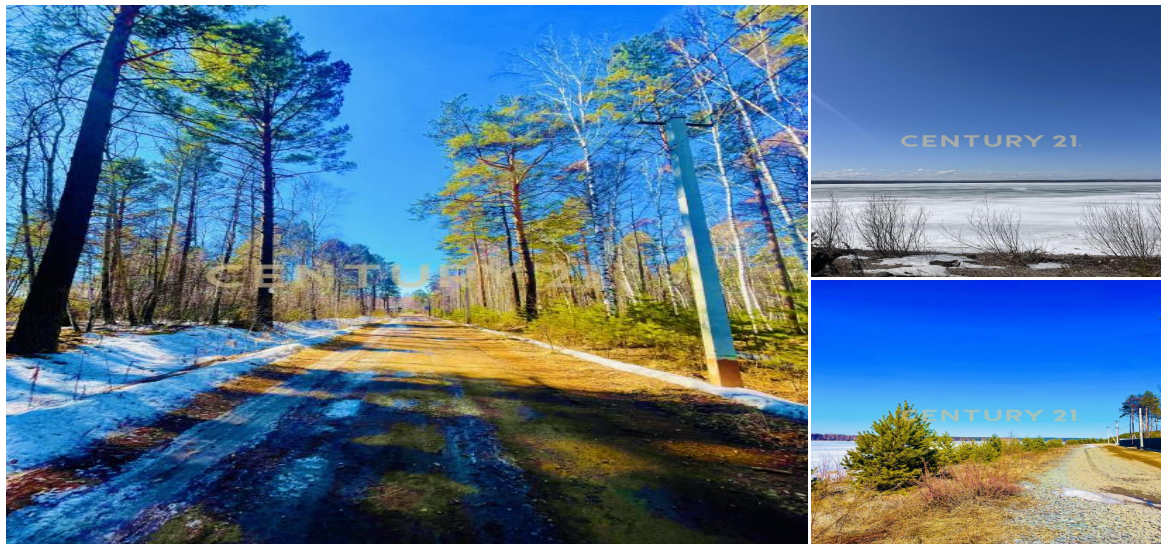

CENTURY 21

Недвижимость мира

Продажа коммерческое 15сот., ?/? этаж

1 900 000 ₽

15сот.

?

?

Иркутск, Байкальский тракт, ДНТ Петровская Слобода,
Ангарский проезд, 45

<https://www.century21.ru/nedvizhimost/225688370->

[prodaza-kommerceskoe-15sot-etaz](https://www.century21.ru/nedvizhimost/225688370-prodaza-kommerceskoe-15sot-etaz)

Продается земельный участок! 28км Байкальский тракт, СНТ Петровская Слобода площадь 15 соток, прямоугольной формы, с лесом, удобные подъездные пути, залив в 500 м от участка оформлен в собственность выйдим на сделку с лучшим предложением поселок активно развивается звоните договоримся на просмотр. >>