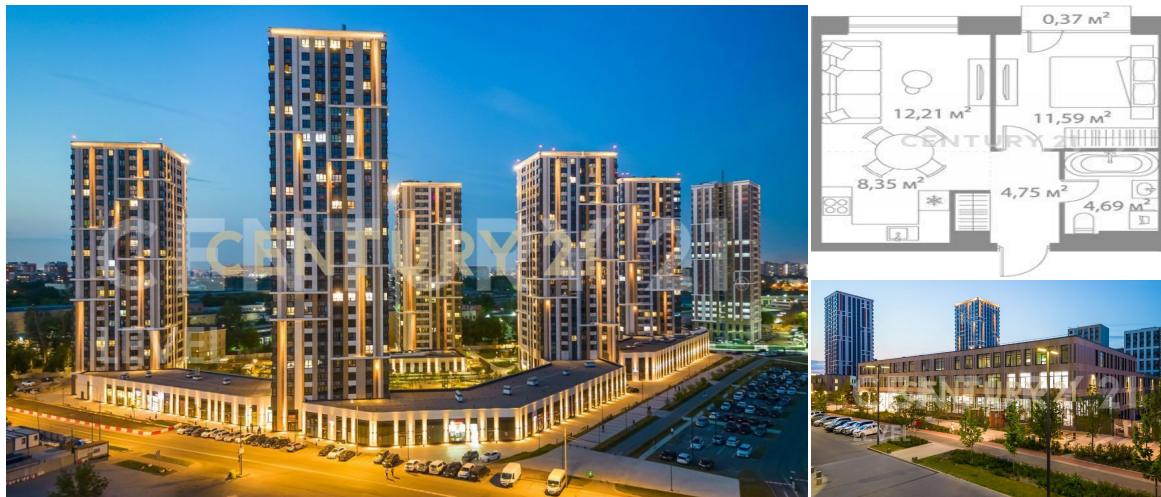

## Продажа 2-комнатной квартиры 41.96м<sup>2</sup>, 9/23 этаж

19 000 000 ₺

41.96м<sup>2</sup>

9

2

Москва, Москва, Москворечье-Сабурово, 1-й Котляковский пер, 4к1

[https://www.century21.ru/nedvizhimost/prodaza-](https://www.century21.ru/nedvizhimost/prodaza-2-komnatnoi-kvartiry-4196m2-923-etaz)

2-komnatnoi-kvartiry-4196m2-923-etaz

Номер объекта: 538428. В продаже евро-2 квартира в проекте бизнес-класса Лайф Варшавская. Москворечье-Сабурово, от метро Варшавское 5 минут пешком. В квартире просторная кухня-гостиная, отдельная спальня, совмещенный санузел, есть балкон. О проекте: Собственный детский сад на 610 мест Школа на 1365 учеников Коммерческие помещения на первых этажах 3 многоуровневых паркинга Концепция «Двор без машин» В проекте прекрасное благоустройство, собственный бульвар и сквер, а также крупнейшие парки и лесные массивы в окружении. >> <https://www.century21.ru/nedvizhimost/prodaza-2-komnatnoi-kvartiry-4196m2-923-etaz>