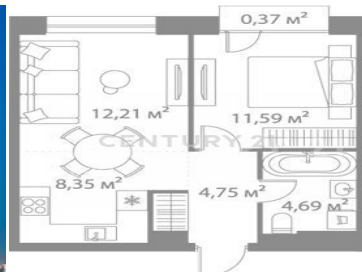

## Продажа 2-комнатной квартиры 41.96м<sup>2</sup>, 9/23 этаж

19 000 000 ₺

41.96м<sup>2</sup>

9

2

Москва, Москва, Москворечье-Сабурово, 1-й Котляковский пер, 4к1

[https://www.century21.ru/nedvizhimost/prodaza-](https://www.century21.ru/nedvizhimost/prodaza-2-komnatnoi-kvartiry-4196m2-923-etaz)

[2-komnatnoi-kvartiry-4196m2-923-etaz](https://www.century21.ru/nedvizhimost/prodaza-2-komnatnoi-kvartiry-4196m2-923-etaz)

Номер объекта: 538428. В продаже евро-2 квартира в проекте бизнес-класса Лайф Варшавская. Москворечье-Сабурово, от метро Варшавское 5 минут пешком. В квартире просторная кухня-гостиная, отдельная спальня, совмещенный санузел, есть балкон. О проекте: Собственный детский сад на 610 мест Школа на 1365 учеников Коммерческие помещения на первых этажах 3 многоуровневых паркинга Концепция «Двор без машин» В проекте прекрасное благоустройство, собственный бульвар и сквер, а также крупнейшие парки и лесные массивы в окружении. >> <https://www.century21.ru/nedvizhimost/prodaza-2-komnatnoi-kvartiry-4196m2-923-etaz>