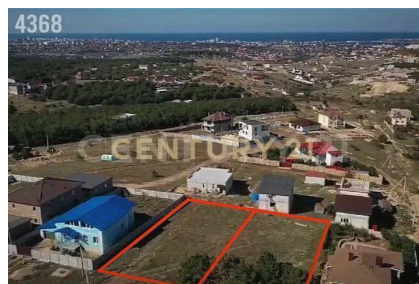

CENTURY 21

Метрика

<https://www.century21.ru/nedvizhimost/naximovskii-r-n-ul-pocetnaia-3-prodaza-ucastka-8sot>

Продажа участка, 8сот.

7 600 000 ₺

8сот. ? ?

Севастополь, Почетная улица, 3