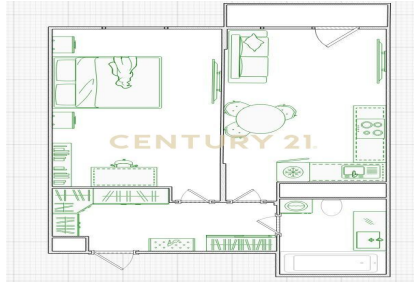

CENTURY 21

Перспектива

<https://www.century21.ru/nedvizhimost/prodaza-1-komnatnoi-kvartiry-34m2-1225-etaz>

Продажа 1-комнатной квартиры 34м², 12/25 этаж

6 500 000 ₽

34м² 12 1

Балашиха, улица Яганова, 1

Анна Долматова
Агент

+7 (925) 975-31-21

anna.dolmatova1@century21.ru

Скидка на ипотечную ставку до 10%. Данная сделка застрахована CAO-Ресо Гарантия!

Вашему вниманию предлагаем просторную однокомнатную квартиру! Общая площадь 34 кв.м., кухня 12 кв.м., комната 16 кв.м., санузел совмещенный. Квартира без отделки, что позволяет воплотить все свои желания, вы сами решаете, какой будет ваша квартира и сразу делаете такой ремонт, какой хочется. Придумываете планировку и дизайн, выбираете материалы, можно ещё обратиться к дизайнеру, который создаст оригинальный проект интерьера. Окна выходят на улицу. * ЖК "Пехра" находится в тихом и экологически благоприятном месте. На первых этажах жилых зданий расположены помещения для торговой и бытовой инфраструктуры. Инфраструктура: детские сады, школа... >>