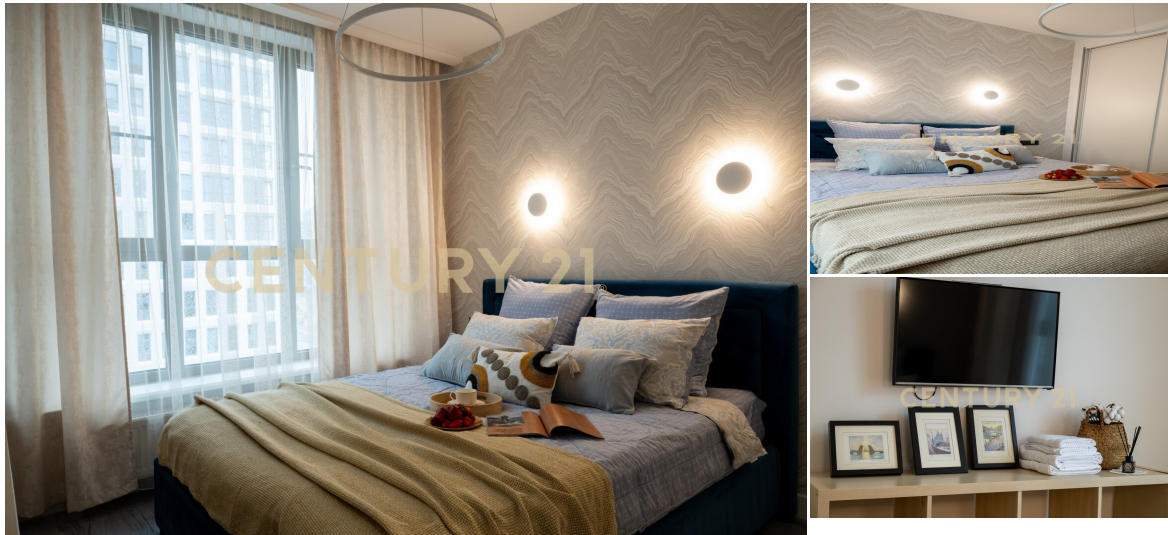

CENTURY 21

Capital Petersburg

Продажа 1-комнатной квартиры 34.4м², 6/6 этаж

14 500 000 ₽

34.4м²

6

1

[https://www.century21.ru/nedvizhimost/sankt-peterburg-prodaza-1-komnatnoi-kvartiry-](https://www.century21.ru/nedvizhimost/sankt-peterburg-prodaza-1-komnatnoi-kvartiry-344m2-66-etaz)

Санкт-Петербург, Василеостровский, Василеостровский,
Челюскина ул., 6

344m2-66-etaz

Евродвушка бизнес-класса на берегу Финского залива: гармония комфорта и стиля Откройте для себя пространство, где продуманный дизайн встречается с живописными видами. Уютная евродвушка с дизайнерским ремонтом расположена в престижном районе на намыве Васильевского острова — в месте, где чистый морской воздух и спокойствие рожи сочетаются с развитой инфраструктурой. Из панорамных окон открывается завораживающий вид на окрестности: молодые деревья рожи и гладь Финского залива. Внутри — атмосфера уюта и современности: дизайнерская мебель и точечное освещение; тёплые полы и кондиционер для комфортного микроклимата в любое время года; система «умный дом» для управления функциями с помощью смартфона; видеонаблюдение для вашей безопасности;... >>