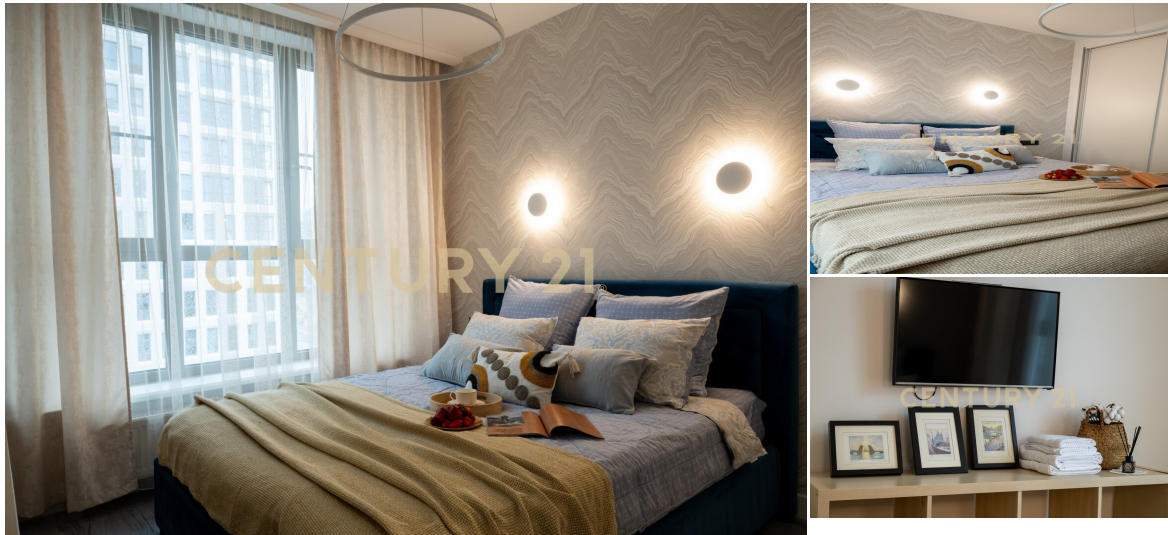

CENTURY 21

Capital Petersburg

Продажа 1-комнатной квартиры 34.4м², 6/6 этаж

13 500 000 ₽

34.4м²

6

1

[https://www.century21.ru/nedvizhimost/sankt-peterburg-prodaza-1-komnatnoi-kvartiry-](https://www.century21.ru/nedvizhimost/sankt-peterburg-prodaza-1-komnatnoi-kvartiry-344m2-66-etaz)

Санкт-Петербург, Василеостровский, Василеостровский,
Челюскина ул., 6

344m2-66-etaz

Евродвушка бизнес-класса на берегу Финского залива: гармония комфорта и стиля Откройте для себя пространство, где продуманный дизайн встречается с живописными видами. Уютная евродвушка с дизайнерским ремонтом расположена в престижном районе на намыве Васильевского острова — в месте, где чистый морской воздух и спокойствие рожи сочетаются с развитой инфраструктурой. Из панорамных окон открывается завораживающий вид на окрестности: молодые деревья рожи и гладь Финского залива. Внутри — атмосфера уюта и современности: дизайнерская мебель и точечное освещение; тёплые полы и кондиционер для комфортного микроклимата в любое время года; система «умный дом» для управления функциями с помощью смартфона; видеонаблюдение для вашей безопасности;... >>