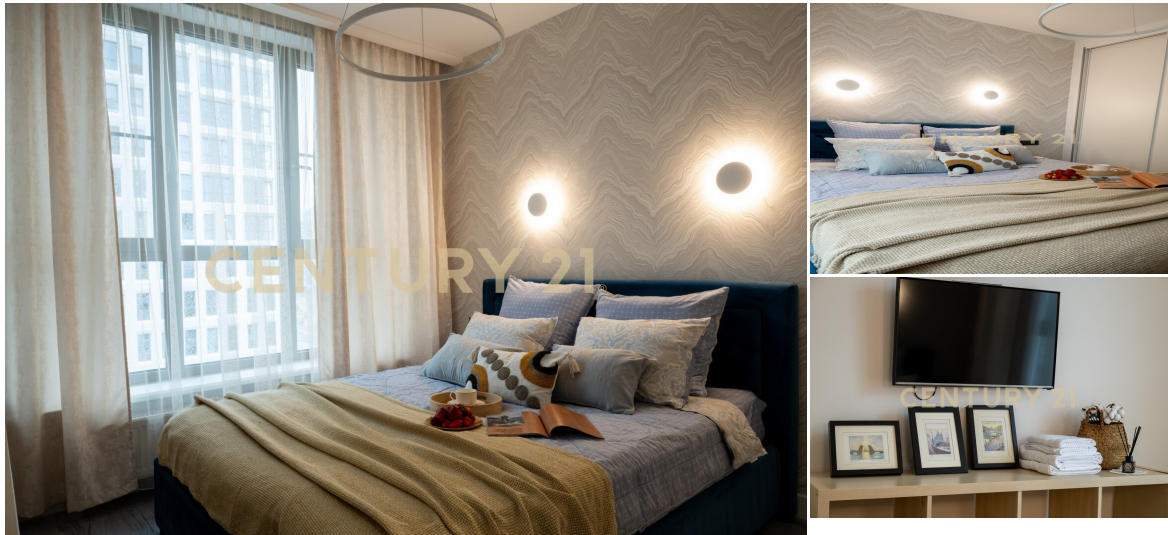

CENTURY 21

Capital Petersburg

Продажа 1-комнатной квартиры 34.4м², 6/6 этаж

14 500 000 ₽

34.4м²

6

1

[https://www.century21.ru/nedvizhimost/sankt-peterburg-prodaza-1-komnatnoi-kvartiry-](https://www.century21.ru/nedvizhimost/sankt-peterburg-prodaza-1-komnatnoi-kvartiry-344m2-66-etaz)

Санкт-Петербург, Василеостровский, Василеостровский,
Челюсина ул., 6

344m2-66-etaz

Евродвушка бизнес-класса на берегу Финского залива: гармония комфорта и стиля Откройте для себя пространство, где продуманный дизайн встречается с живописными видами. Уютная евродвушка с дизайнерским ремонтом расположена в престижном районе на намыве Васильевского острова — в месте, где чистый морской воздух и спокойствие рожи сочетаются с развитой инфраструктурой. Из панорамных окон открывается завораживающий вид на окрестности: молодые деревья рожи и гладь Финского залива. Внутри — атмосфера уюта и современности: дизайнерская мебель и точечное освещение; тёплые полы и кондиционер для комфортного микроклимата в любое время года; система «умный дом» для управления функциями с помощью смартфона; видеонаблюдение для вашей безопасности;... >>