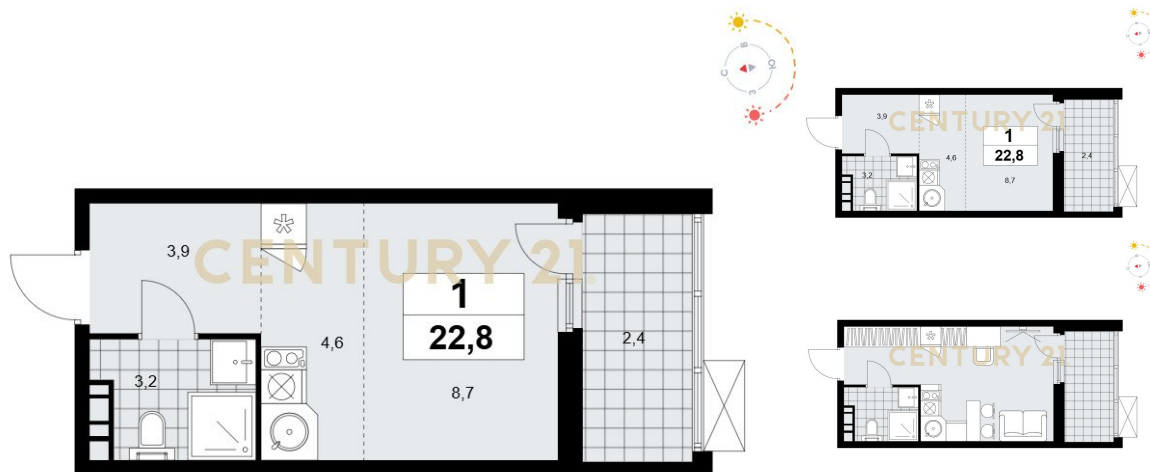

CENTURY 21

Столичная недвижимость

Продажа студии 22.8м², 7/18 этаж

9 100 000 ₽

22.8м²

7

?

[https://www.century21.ru/nedvizhmost/moskva-](https://www.century21.ru/nedvizhmost/moskva-prodaza-studii-228m2-718-etaz)

Москва, Коммунарка, Коммунарка

[prodaza-studii-228m2-718-etaz](https://www.century21.ru/nedvizhmost/moskva-prodaza-studii-228m2-718-etaz)

Арт. 134322535 Продается студия, площадью 22,8 м2. в современном ЖК! СРОК СДАЧИ 4 КВАРТАЛ 2026 ГОДА. КВАРТИРА БЕЗ ОТДЕЛКИ!!!! Локация: Развитая транспортная доступность, метро Потапово в 12 мин от дома, рядом с домом муниципальный детский сад плюс корпус школы 2070 (получившая грант мера 1 степени, входящая в ТОП 20 Москвы) В непосредственной близости Бутовский лесопарк, с оборудованными дорожками для прогулок, зоны барбекю, места отдыха. На первых этажах бесчисленное количество магазинов, кофеен, салонов красоты и всего того, что делает жизнь комфортной! Новый район из монолитных домов с безопасными закрытыми дворами и подземными паркингами строится на юго-западе Москвы, в живописном природном окружении. Рядом – крупные автомагистра... >>