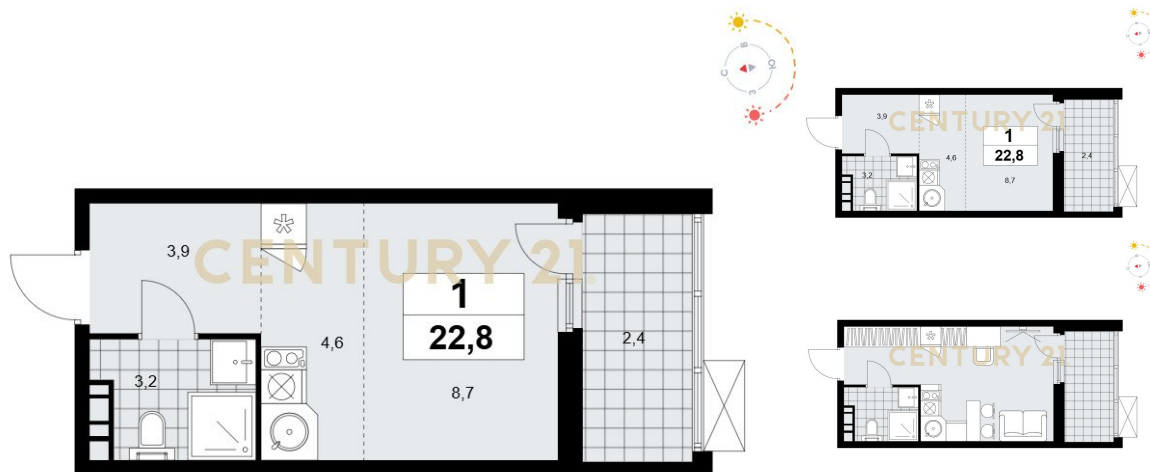

CENTURY 21

Столичная недвижимость

Продажа студии 22.8м², 7/18 этаж

9 900 000 ₽

22.8м²

7

?

[https://www.century21.ru/nedvizhimos/moskva-](https://www.century21.ru/nedvizhimos/moskva-prodaza-studii-228m2-718-etaz)

Москва, Коммунарка, Коммунарка

[prodaza-studii-228m2-718-etaz](https://www.century21.ru/nedvizhimos/moskva-prodaza-studii-228m2-718-etaz)

Арт. 134322535 Продается студия, площадью 22,8 м2. СРОК СДАЧИ 4 КВАРТАЛ 2026 ГОДА. КВАРТИРА БЕЗ ОТДЕЛКИ!!!! Локация: Развитая транспортная доступность, метро Потапово в 12 мин от дома, рядом с домом муниципальный детский сад плюс корпус школы 2070 (получившая грант мера 1 степени, входящая в ТОП 20 Москвы) В непосредственной близости Бутовский лесопарк, с оборудованными дорожками для прогулок, зоны барбекю, места отдыха. На первых этажах бесчисленное количество магазинов, кофеен, салонов красоты и всего того, что делает жизнь комфортной! Новый район из монолитных домов с безопасными закрытыми дворами и подземными паркингами строится на юго-западе Москвы, в живописном природном окружении. Рядом – крупные автомагистрали и станции метро... >>