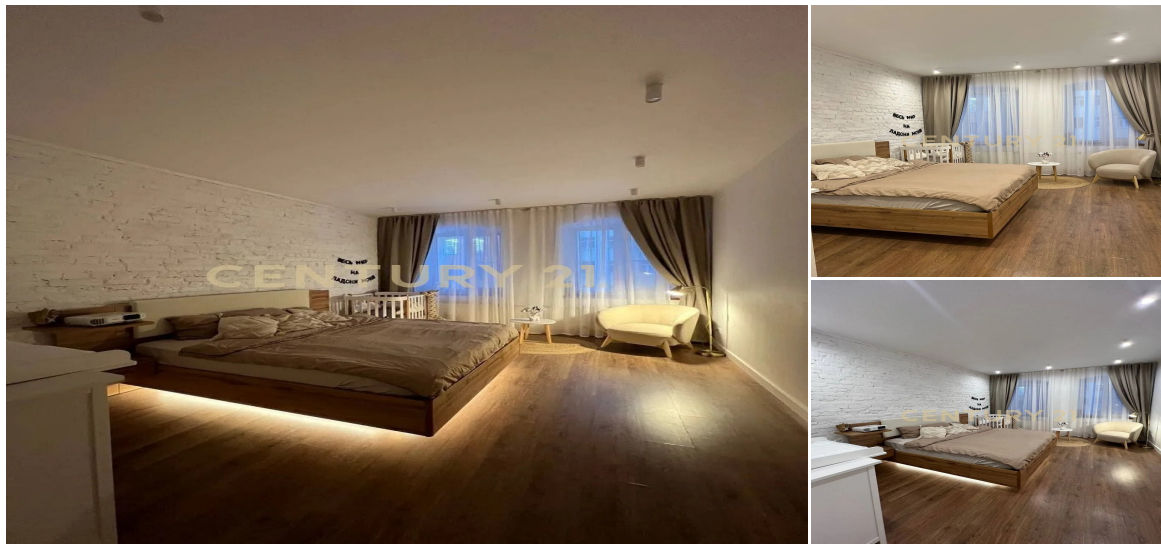

CENTURY 21

Capital Petersburg

Продажа 1-комнатной квартиры 62.4м², 8/8 этаж

16 700 000 ₽

62.4м²

8

1

Санкт-Петербург, Василеостровский, Василеостровский, 12-я В.О. линия, 53

В прямой продаже уютная квартира в самом центре Васильевского острова. В 15 минутах пешком от станции Василеостровская. Общая площадь составляет 62,4 кв.м. Квартира расположена на 3 этаже 8 - этажного кирпичного дома, построенного в 1907 году, капитальный ремонт дома был произведен в 2007 году. Высокие потолки в 3,15 добавляют простора и воздуха. В квартире выполнен хороший ремонт, поменяны трубы, электрическая проводка. Кухня оборудована современной бытовой техникой, газовая плита, духовой шкаф, посудомоечная машина, холодильник. Окна выходят во двор, в квартире тихо и спокойно. В подарок новому владельцу - абсолютно новый ортопедический матрас! Санузел совмещен, душевая из керамогранита, стиральная машина, полное оснащение санузла. Д... >>