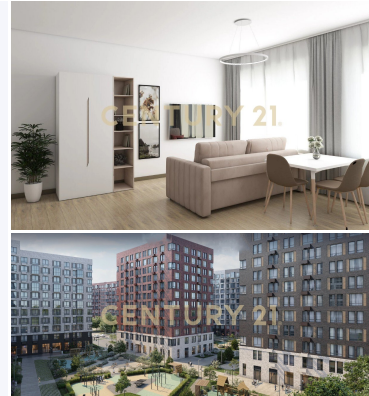

CENTURY 21

ЭКСКЛЮЗИВ

Продажа студии 25.9м², 9/12 этаж

5 700 000 ₽

25.9м²

9

?

[https://www.century21.ru/nedvizhimost/vidnoe-](https://www.century21.ru/nedvizhimost/vidnoe-134312470-prodaza-studii-259m2-912-etaz)

Богданиха д., Ленинский

134312470-prodaza-studii-259m2-912-etaz

Предлагается к покупке студия с ремонтом, мебелью и декором по цене ниже застройщика! Дом построен, сдача в мае-июне 2026 года (идет внутренняя отделка). Надежный застройщик, строительство ведется с использованием эскроу-счетов в соответствии с 186 ФЗ (100% гарантия для покупателя в сохранности вложенных средств). ЖК "Богдановский Лес" - это идеальный баланс городского комфорта и гармонии с природой. Современный квартал находится в 17 км от Москвы, в окружении живописных лесов. В ближайшее время откроется Южно-Лыткаринская автодорога, и расстояние до столицы сократится до 14 км. Дома высотой 11-12 этажей в спокойных оттенках — воплощение уюта. На первых этажах зданий откроются кафе и магазины, неподалеку — торговые и спортивные центры... >> <https://www.century21.ru/nedvizhimost/vidnoe-134312470-prodaza-studii-259m2-912-etaz>