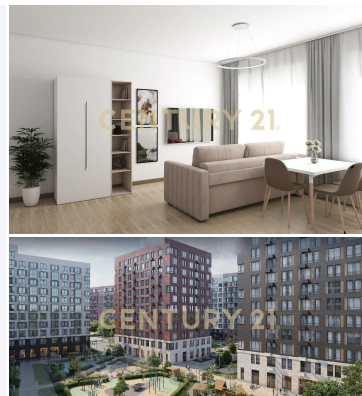

## Продажа студии 25.9м<sup>2</sup>, 9/12 этаж

5 700 000 ₽

25.9м<sup>2</sup>

9

?

[https://www.century21.ru/nedvizhimost/vidnoe-](https://www.century21.ru/nedvizhimost/vidnoe-134312470-prodaza-studii-259m2-912-etaz)

Богданиха д., Ленинский

134312470-prodaza-studii-259m2-912-etaz

Предлагается к покупке студия с ремонтом, мебелью и декором по цене ниже застройщика! Дом построен, сдача в мае-июне 2026 года (идет внутренняя отделка). Надежный застройщик, строительство ведется с использованием эскроу-счетов в соответствии с 186 ФЗ (100% гарантия для покупателя в сохранности вложенных средств). ЖК "Богдановский Лес" - это идеальный баланс городского комфорта и гармонии с природой. Современный квартал находится в 17 км от Москвы, в окружении живописных лесов. В ближайшее время откроется Южно-Лыткаринская автодорога, и расстояние до столицы сократится до 14 км. Дома высотой 11-12 этажей в спокойных оттенках — воплощение уюта. На первых этажах зданий откроются кафе и магазины, неподалеку — торговые и спортивные центры... >> <https://www.century21.ru/nedvizhimost/vidnoe-134312470-prodaza-studii-259m2-912-etaz>