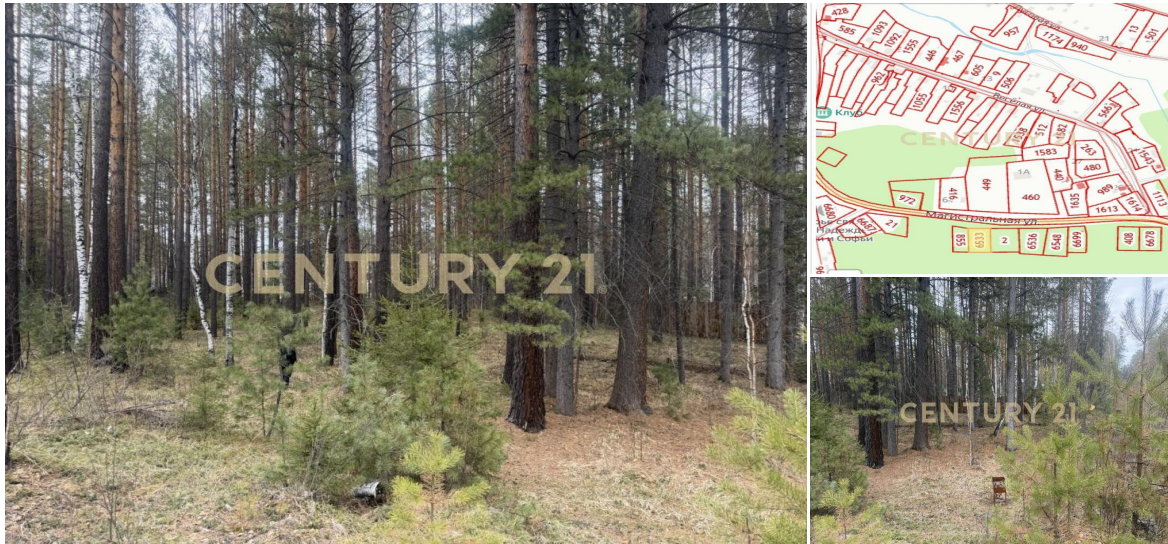

CENTURY 21

Недвижимость мира

Продажа коммерческое 15сот., ?/? этаж

2 800 000 ₽

15сот.

?

?

[https://www.century21.ru/nedvizhimost/ul-magistralnaia-prodaza-kommerceskoe-](https://www.century21.ru/nedvizhimost/ul-magistralnaia-prodaza-kommerceskoe-15sot-etaz)

Моты, Култукский тракт, Магистральная

15sot-etaz

Продаётся участок 15 соток природа рядом, коммуникации подведены! Описание: - Площадь: 15 соток, ровный, правильной формы.- Ограждение: с двух сторон уже установлен забор, соседи живут постоянно.- Коммуникации: электричество подведено к участку.- Ландшафт: ровный, с деревьями, что создаёт приятную тень и уют.- Расположение: сзади участка выход в лес, впереди протекает река. Преимущества: - Идеально для строительства дома или дачи.- Тишина, чистый воздух и живописные виды.- Удобный подъезд и развитая инфраструктура поблизости. небольшой торг уместен Звоните прямо сейчас, чтобы договориться о просмотре! >>