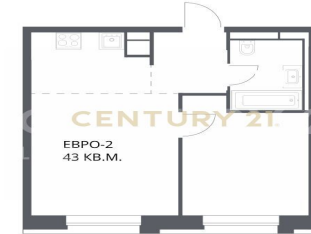

Level

<https://www.century21.ru/nedvizhimost/2-komnatnoi-kvartiry-43m2-714-etaz>

Продажа 2-комнатной квартиры 43м², 7/14 этаж

19 500 000 ₽

43м² 7 2

Москва, Москва, Верейская ул, 41

E

Елена Ермакова
Агент