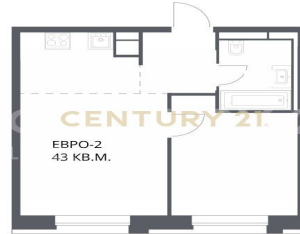

CENTURY 21

Level

<https://www.century21.ru/nedvizhimost/2-komnatnoi-kvartiry-43m2-714-etaz>

Продажа 2-комнатной квартиры 43м², 7/14 этаж

19 500 000 ₽

43м² 7 2

Москва, Москва, Верейская ул, 41

CENTURY 21

Level

<https://www.century21.ru/nedvizhimost/2-komnatnoi-kvartiry-43m2-714-etaz>

Продажа 2-комнатной квартиры 43м², 7/14 этаж

19 500 000 ₽

43м² 7 2

Москва, Москва, Верейская ул, 41

E

Елена Ермакова
Агент