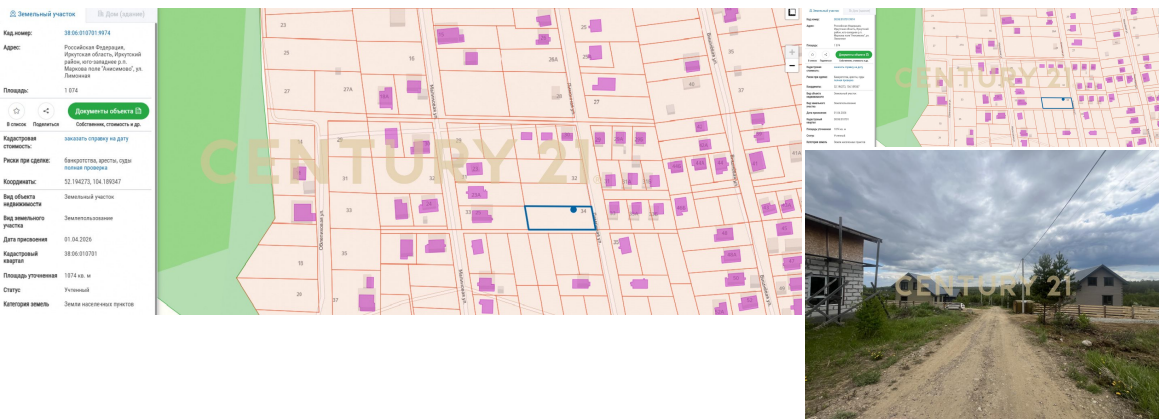

CENTURY 21

Недвижимость мира

Продажа коммерческое 10сот., ?/? этаж

2 150 000 ₽

10сот.

?

?

<https://www.century21.ru/nedvizhmost/ul-limonnaia-prodaza-kommerceskoe-10sot-etaz>

Маркова, Лимонная

etaz

Продается участок в отличном расположении поле Анисимово . Участок прямоугольный, просторный, идеальный вариант для реализации своих планов, а именно постройки дома, бани, гаража, им ногое другое. Центральное водоснабжение проведено по улице, Вдоль дороги столбы с электричеством Постройте дом своей мечты! Звоните! Пишите! Записывайтесь на просмотр! Успевайте приобрести Наша компания гарантирует безопасность проведения сделки по покупке недвижимости, все сделки застрахованы на полную сумму. Помощь с оформлением ипотеки. Мы являемся официальными партнерами ведущих банков. Ипотека с нами дешевле. Крупнейшая в мире сеть агентств недвижимости CENTURY 21 на рынке с 1971 года. С уважением, эксперт по недвижимости Елена Якимова >> <https://www.century21.ru/nedvizhmost/ul-limonnaia-prodaza-kommerceskoe-10sot-etaz>