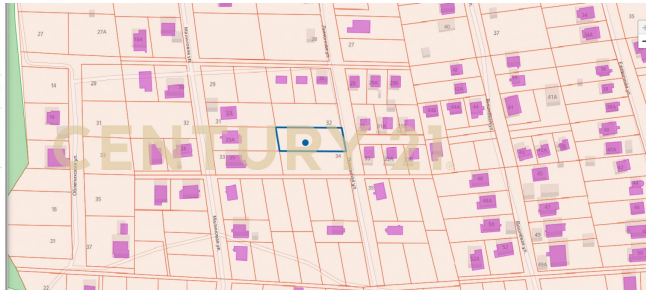

CENTURY 21

Недвижимость мира

Продажа коммерческое 10сот., ?/? этаж

2 540 000 ₽

10сот.

?

?

[https://www.century21.ru/nedvizhmost/ul-limonnaia-225687356-prodaza-](https://www.century21.ru/nedvizhmost/ul-limonnaia-225687356-prodaza-kommerceskoe-10sot-etaz)

Маркова, Лимонная

kommerceskoe-10sot-etaz