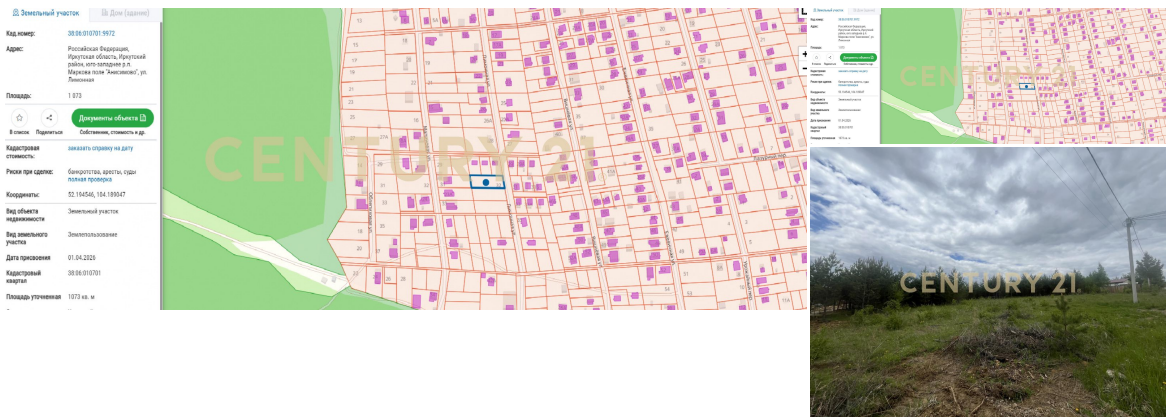

CENTURY 21

Недвижимость мира

Продажа коммерческое 10сот., ?/? этаж

2 150 000 ₽

10сот.

?

?

[https://www.century21.ru/nedvizhmost/ul-limonnaia-225687355-prodaza-](https://www.century21.ru/nedvizhmost/ul-limonnaia-225687355-prodaza-kommerceskoe-10sot-etaz)

Маркова, Лимонная

kommerceskoe-10sot-etaz

Продается участок в отличном расположении поле Анисимово . Участок прямоугольный, просторный, идеальный вариант для реализации своих планов, а именно постройки дома, бани, гаража, им ногое другое. Центральное водоснабжение проведено по улице, Вдоль дороги столбы с электричеством Постройте дом своей мечты! Звоните! Пишите! Записывайтесь на просмотр! Успевайте приобрести Наша компания гарантирует безопасность проведения сделки по покупке недвижимости, все сделки застрахованы на полную сумму. Помощь с оформлением ипотеки. Мы являемся официальными партнерами ведущих банков. Ипотека с нами дешевле. Крупнейшая в мире сеть агентств недвижимости CENTURY 21 на рынке с 1971 года. С уважением, эксперт по недвижимости Елена Якимова >> <https://www.century21.ru/nedvizhmost/ul-limonnaia-225687355-prodaza-kommerceskoe-10sot-etaz>