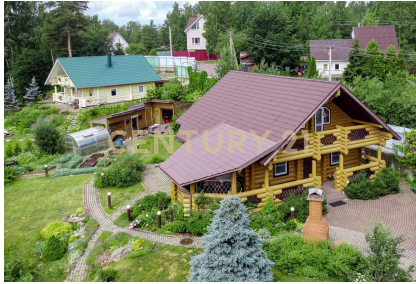

CENTURY 21

Гарант

<https://www.century21.ru/nedvizhimost/133674593-prodaza-doma-232m2-4-komnaty-2-etaza>

Продажа дома 232м², 4 комнаты, 2 этажа

19 970 000 ₽

232м² 0 4

25 км автодороги Матокса, Всеволожский

CENTURY 21

Гарант

<https://www.century21.ru/nedvizhimost/133674593-prodaza-doma-232m2-4-komnaty-2-etaza>

Продажа дома 232м², 4 комнаты, 2 этажа

19 970 000 ₽

232м² 0 4

25 км автодороги Матокса, Всеволожский

Гераскина Ирина Сергеевна
Руководитель отдела

Продается ДИЗАЙНЕРСКИЙ дом со вторым светом и 6-ти метровым потолком в гостиной, с дровяным камином и баней, на участке со своим ручьём и ландшафтным дизайном, с видом на хвойный лес и в 100 метрах от озера Лассылампи. Это Ваша Семейная усадьба в Новом Токсово. В окружении с горнолыжным курортом Северный склон в 7 км, курорт Охта-Парк в 15 км и парк Зубровник в 12 км. Дом находится в современном садоводство Озерное (большие участки по 20 - 60 соток) между двух озер Лассылампи и Темное, с достойной инфраструктурой и управлением, и с удачной транспортной доступностью, расположенном в 15 километрах от Санкт-Петербурга. И всего 22 км от КАДа и 55 мин езды с Петроградки. PRO УЧАСТОК: Живописный участок с благоустроенным ландшафтом, где березы... >> <https://www.century21.ru/nedvizhimost/72-133674593-prodaza-doma-232m2-4-komnaty-2-etaza>