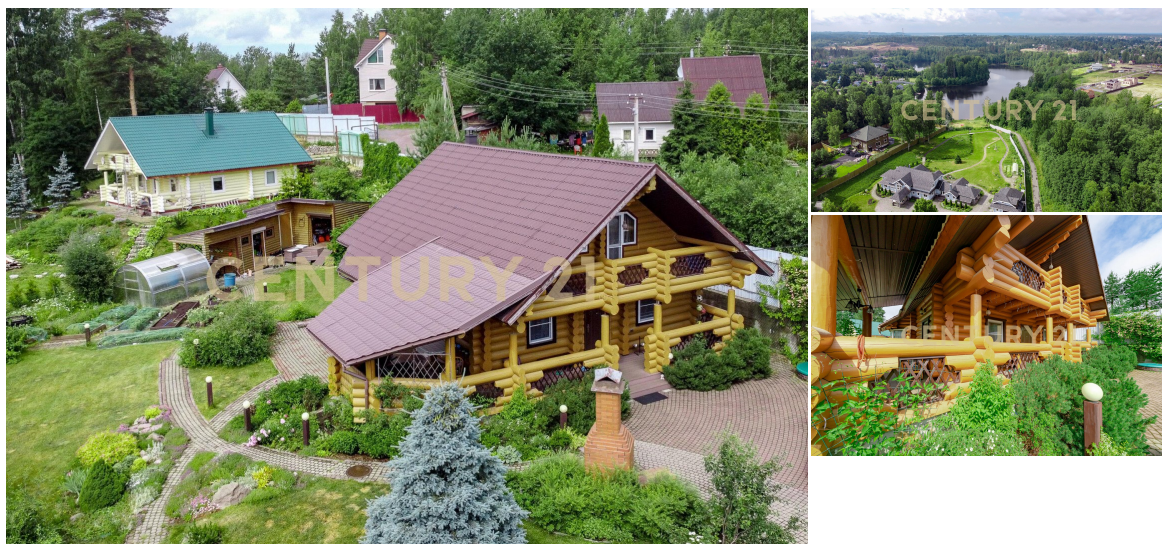

CENTURY 21

Гарант

Продажа дома 232м², 4 комнаты, 2 этажа

19 970 000 ₽

232м²

0

4

<https://www.century21.ru/nedvizhimost/72-133674593-prodaza-doma-232m2-4->

25 км автодороги Матокса, Всеволожский

komnaty-2-etaza

Продается ДИЗАЙНЕРСКИЙ дом со вторым светом и 6-ти метровым потолком в гостиной, с дровяным камином и баней, на участке со своим ручьём и ландшафтным дизайном, с видом на хвойный лес и в 100 метрах от озера Лассылампи. Это Ваша Семейная усадьба в Новом Токсово. В окружении с горнолыжным курортом Северный склон в 7 км, курорт Охта-Парк в 15 км и парк Зубровник в 12 км. Дом находится в современном садоводство Озерное (большие участки по 20 – 60 соток) между двух озер Лассылампи и Темное, с достойной инфраструктурой и управлением, и с удачной транспортной доступностью, расположенном в 15 километрах от Санкт-Петербурга. И всего 22 км от КАДа и 55 мин езды с Петроградки. PRO УЧАСТОК: Живописный участок с благоустроенным ландшафтом, где березы... >> <https://www.century21.ru/nedvizhimost/72-133674593-prodaza-doma-232m2-4-komnaty-2-etaza>