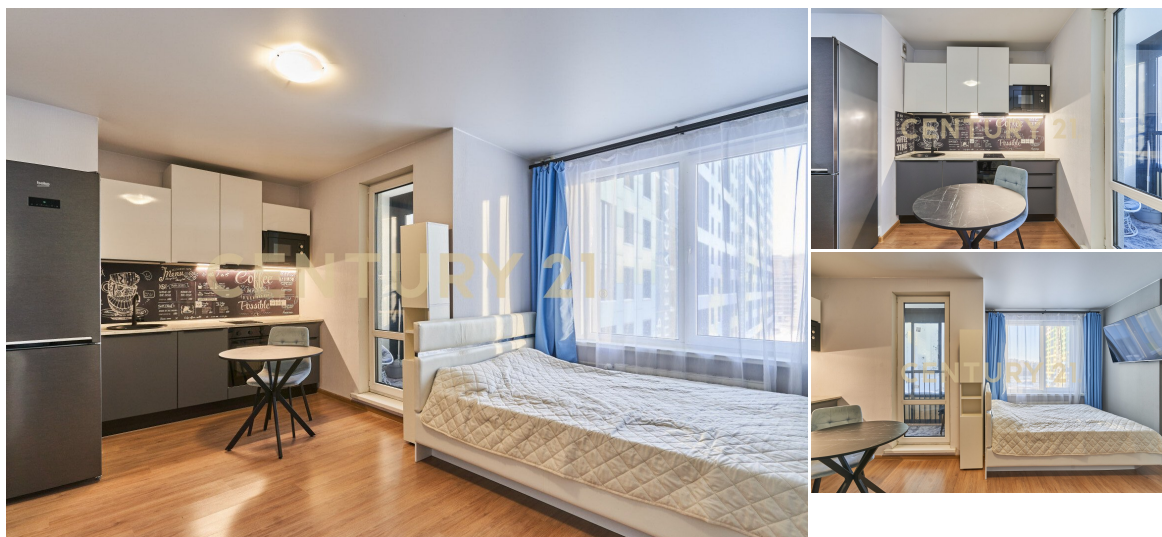

CENTURY 21

Гарант

Продажа студии 29.2м², 9/24 этаж

7 500 000 ₽

29.2м²

9

?

Санкт-Петербург, Московский, Московский, Фёдора Котанова ул.,
13, к 1, строение 1

<https://www.century21.ru/nedvizhimost/sankt-peterburg-moskovskii-r-n-ul-fedora-kotanova-13-prodaza-studii-292m2-924-etaz>

13-prodaza-studii-292m2-924-etaz

Большая студия в Московском р-не. Заезжай и живи! О КВАРТИРЕ: •Редкая ликвидная квартира-студия с двумя окнами, площадью 29,2м2 (без учёта лоджии) •Никогда не сдавалась в аренду!!! •Квартира граничит с соседями только с одной стороны, что встречается достаточно редко в современных новостройках •Достаточно просторная и светлая, что создаёт идеальные условия для отдыха и работы •Большая комната 19.2м2 разделена на две зоны, кухню и гостиную •Современная кухня, укомплектованная всей необходимой техникой, в отличие от других студий на рынке •Санузел с ванной! Создает дополнительное удобство проживания •В прихожей предусмотрена большая ниша под гардеробную •Вся мебель и техника остается новым собственникам, а именно Вам •Высокий этаж гарантирую... >>