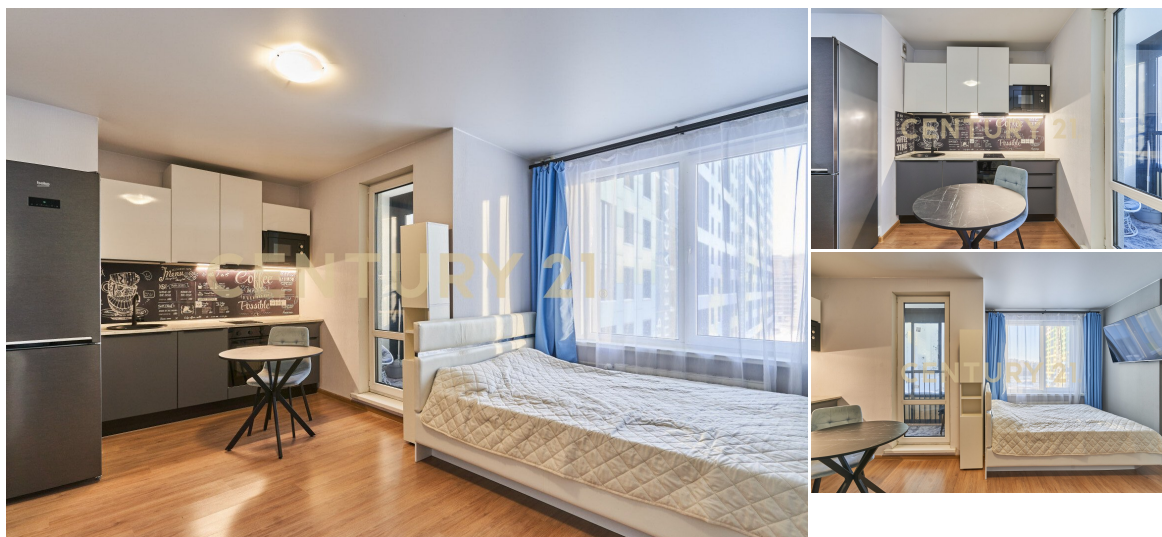

CENTURY 21

Гарант

Продажа студии 29.2м², 9/24 этаж

7 500 000 ₽

29.2м²

9

?

Санкт-Петербург, Московский, Московский, Фёдора Котанова ул.,
13, к 1, строение 1

<https://www.century21.ru/nedvizhimost/sankt-peterburg-moskovskii-r-n-ul-fedora-kotanova-13-prodaza-studii-292m2-924-etaz>

13-prodaza-studii-292m2-924-etaz