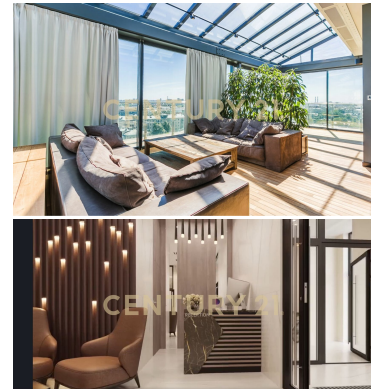

CENTURY 21

Русские Высотки

Продажа 1-комнатной квартиры 118.5м², 12/13 этаж

36 000 000 ₺

118.5м²

12

1

[https://www.century21.ru/nedvizhimost/moskva-prodaza-1-komnatnoi-kvartiry-1185m2-1213-](https://www.century21.ru/nedvizhimost/moskva-prodaza-1-komnatnoi-kvartiry-1185m2-1213-etaz)

Москва, Сосенское, Сосенское, Прокшинский проспект, 9, к 1

etaz

Ваш идеальный пентхаус на набережной с потрясающим видом! ИПОТЕКА ПОД 12,99% для наших клиентов Представляем вашему вниманию уникальный пентхаус с панорамным остеклением и шикарной террасой площадью 31,5 м², расположенный на проспекте Прокшинский, дом 9 в престижном жилом комплексе Прокшино. Этот объект станет вашей гордостью и отличным вложением капитала. О КВАРТИРЕ Этот эксклюзивный пентхаус расположен на последнем, двенадцатом этаже дома, предоставляя возможность насладиться тишиной и великолепием окружающей природы. Квартира единственная на этаже и сверху нет окон, благодаря чему создаётся уединённая и чистая зона для отдыха. Общая площадь квартиры составляет 118,5 квадратных метров, включая большую терраску с прек... >>