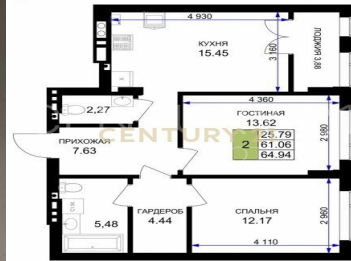

CENTURY 21

Эксперт

Продажа 2-комнатной квартиры 61.8м², 2/7 этаж

7 500 000 ₽

61.8м²

2

2

Гурьевск, Гурьевский район, улица Героя России Катериничева, дом 2, корпус 2

[https://www.century21.ru/nedvizhmost/prodaza-](https://www.century21.ru/nedvizhmost/prodaza-2-komnatnoi-kvartiry-618m2-27-etaz)

[2-komnatnoi-kvartiry-618m2-27-etaz](https://www.century21.ru/nedvizhmost/prodaza-2-komnatnoi-kvartiry-618m2-27-etaz)