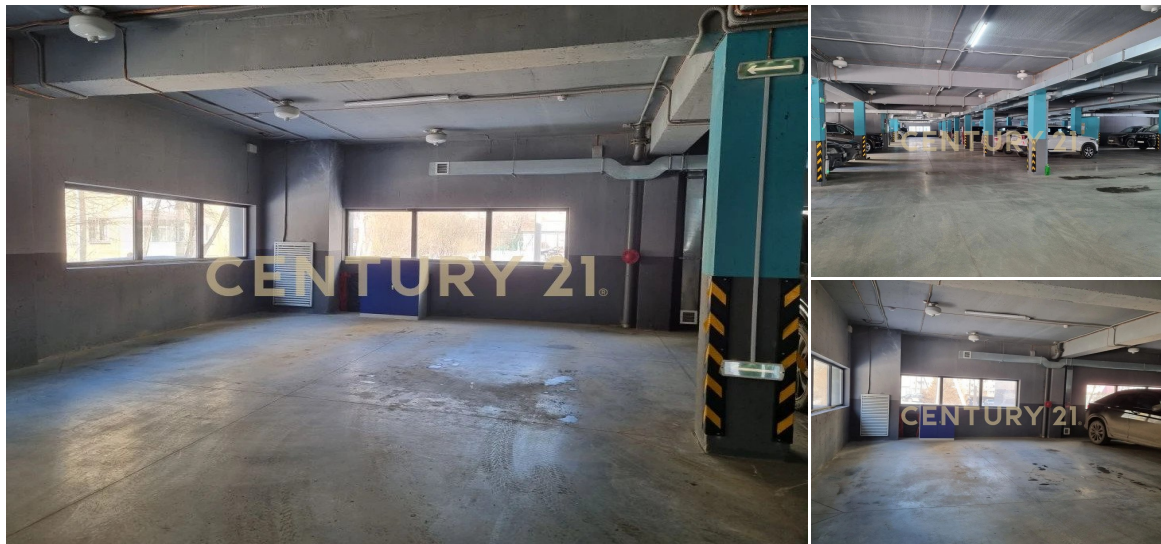

CENTURY 21

Недвижимость мира

Продажа коммерческое 22м², 2/? этаж

2 650 000 ₽

22м²

2

?

[https://www.century21.ru/nedvizhimost/prodaza-](https://www.century21.ru/nedvizhimost/prodaza-kommerceskoe-22m2-2-etaz)

Иркутск, Маршала Жукова пр-кт, 11а

[kommerceskoe-22m2-2-etaz](https://www.century21.ru/nedvizhimost/prodaza-kommerceskoe-22m2-2-etaz)

Предлагаем вашему вниманию машиноместо на 2 АВТОМОБИЛЯ! 2 этаж, этаж сухой! Удобное месторасположение в углу! Спокойно войдет два кроссовера! Есть место для хранения! Документы в порядке! Звоните! >> <https://www.century21.ru/nedvizhimost/prodaza-kommerceskoe-22m2-2-etaz>